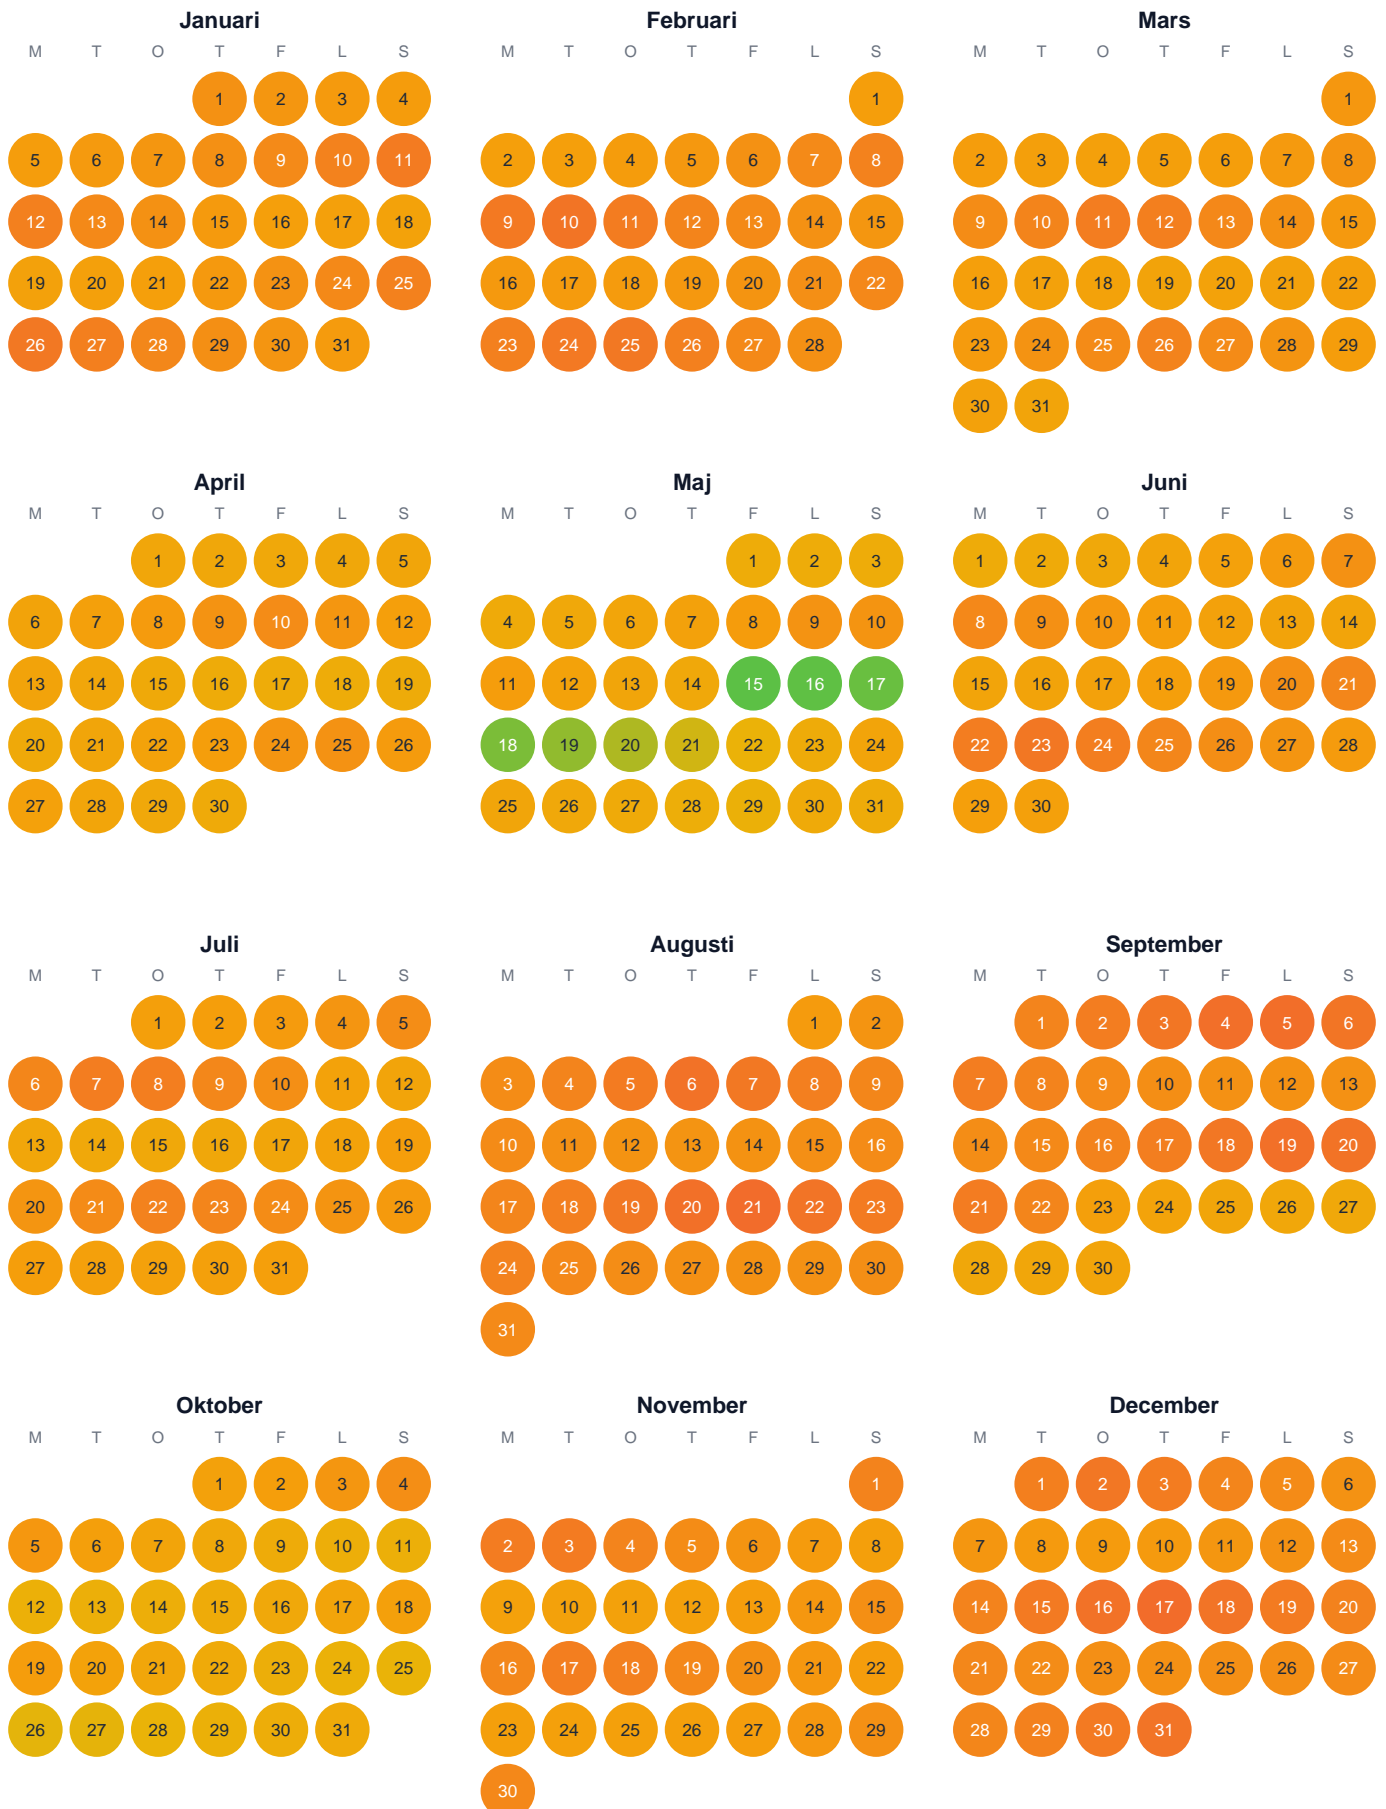

Huggtabell 2026 — Ultervattsträsket

Ultravattsträsket · Västerbotten · huggtabell.se · modell v1 (2026-06)

Trög Topp