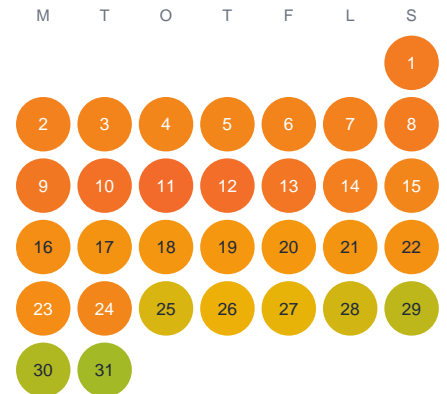

Huggtabell 2026 — Ullnasjön

Ullnasjön · Stockholm · huggtabell.se · modell v1 (2026-06)

Januari

Februari

Mars

April

Maj

Juni

Juli

Augusti

September

Oktober

November

December