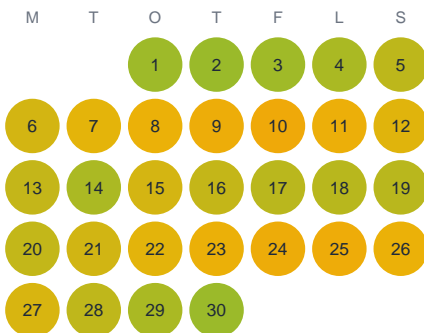

Huggtabell 2026 — Ullnasjön

Ullnasjön · Stockholm · huggtabell.se · modell v1 (2026-06)

Januari

Februari

Mars

April

Maj

Juni

Juli

Augusti

September

Oktober

November

December