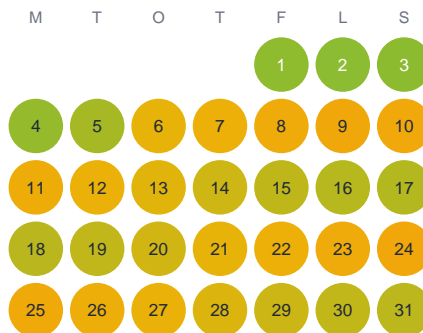

Huggtabell 2026 — Ullnasjön

Ullnasjön · Stockholm · huggtabell.se · modell v1 (2026-06)

Januari

Februari

Mars

April

Maj

Juni

Juli

Augusti

September

Oktober

November

December