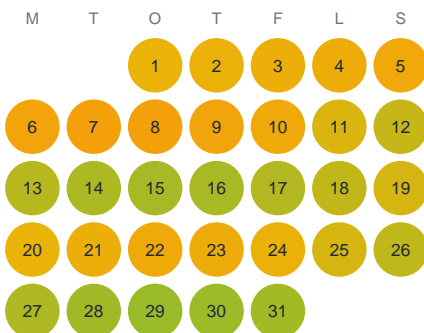

Huggtabell 2026 — Ullnasjön

Ullnasjön · Stockholm · huggtabell.se · modell v1 (2026-06)

Januari

Februari

Mars

April

Maj

Juni

Juli

Augusti

September

Oktober

November

December