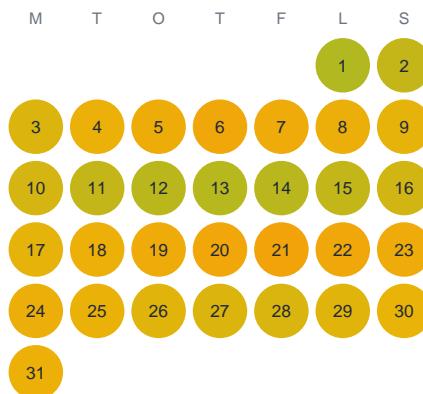

Huggtabell 2026 — Ullnasjön

Ullnasjön · Stockholm · huggtabell.se · modell v1 (2026-06)

Januari

Februari

Mars

April

Maj

Juni

Juli

Augusti

September

Oktober

November

December