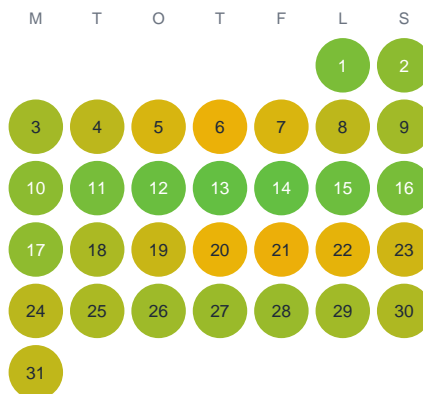

Huggtabell 2026 — Ulasjön

Ulasjön · Västra Götaland · huggtabell.se · modell v1 (2026-06)

Januari

Februari

Mars

April

Maj

Juni

Juli

Augusti

September

Oktober

November

December