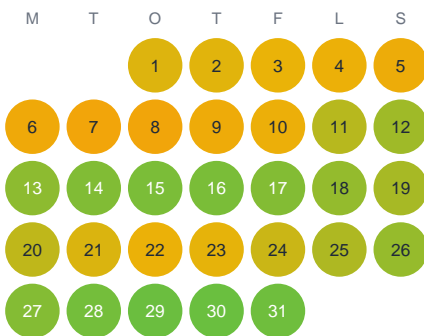

Huggtabell 2026 — Ulasjön

Ulasjön · Västra Götaland · huggtabell.se · modell v1 (2026-06)

Januari

Februari

Mars

April

Maj

Juni

Juli

Augusti

September

Oktober

November

December