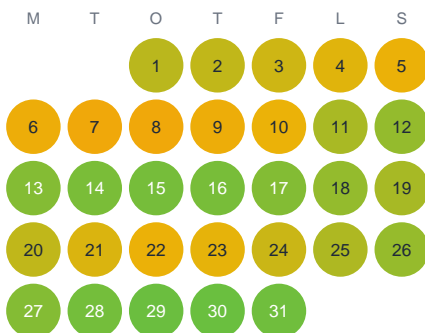

Huggtabell 2026 — Ugglegölen

Ugglegölen · Jönköping · huggtabell.se · modell v1 (2026-06)

Januari

Februari

Mars

April

Maj

Juni

Juli

Augusti

September

Oktober

November

December