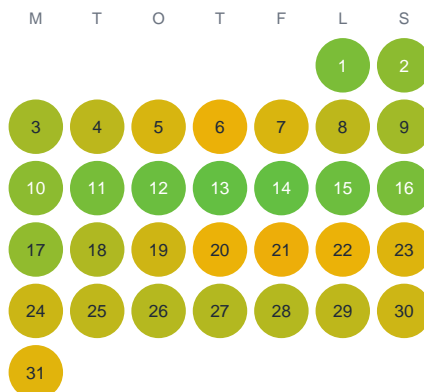

Huggtabell 2026 — Ugglegölen

Ugglegölen · Jönköping · huggtabell.se · modell v1 (2026-06)

Januari

Februari

Mars

April

Maj

Juni

Juli

Augusti

September

Oktober

November

December