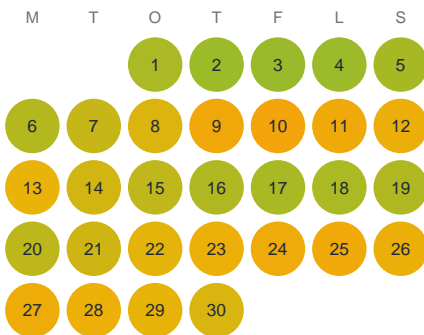

Huggtabell 2026 — Ugglebosjön

Ugglebosjön · Kalmar · huggtabell.se · modell v1 (2026-06)

Januari

Februari

Mars

April

Maj

Juni

Juli

Augusti

September

Oktober

November

December