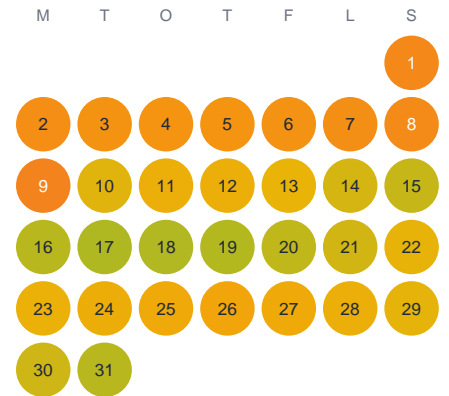

Huggtabell 2026 — Ugglebosjön

Ugglebosjön · Kalmar · huggtabell.se · modell v1 (2026-06)

Januari

Februari

Mars

April

Maj

Juni

Juli

Augusti

September

Oktober

November

December