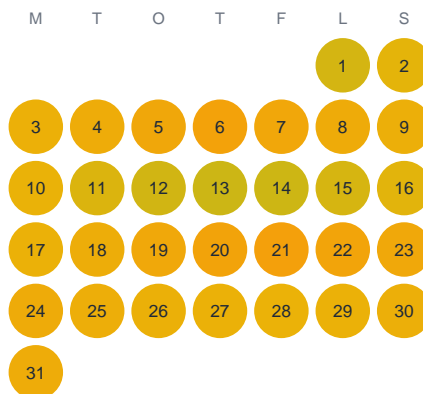

Huggtabell 2026 — Ugglebosjön

Ugglebosjön · Kalmar · huggtabell.se · modell v1 (2026-06)

Januari

Februari

Mars

April

Maj

Juni

Juli

Augusti

September

Oktober

November

December