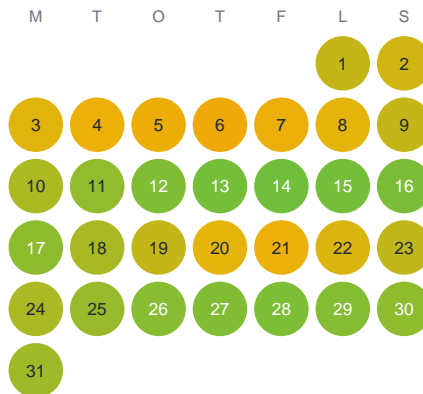

Huggtabell 2026 — Uddasjö

Uddasjö · Halland · huggtabell.se · modell v1 (2026-06)

Januari

Februari

Mars

April

Maj

Juni

Juli

Augusti

September

Oktober

November

December