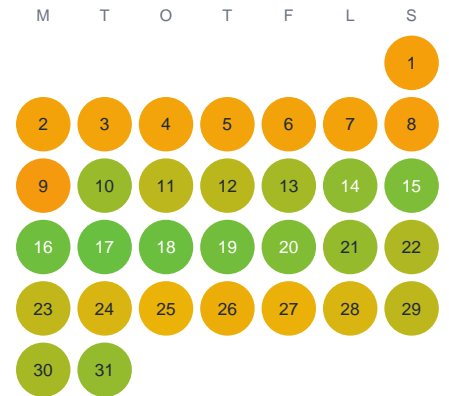

Huggtabell 2026 — Uddasjö

Uddasjö · Halland · huggtabell.se · modell v1 (2026-06)

Januari

Februari

Mars

April

Maj

Juni

Juli

Augusti

September

Oktober

November

December