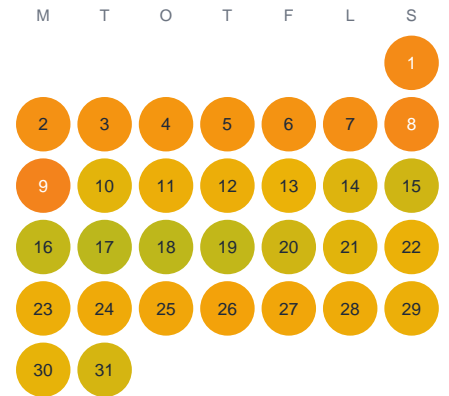

Huggtabell 2026 — Uddagöl

Uddagöl · Kronoberg · huggtabell.se · modell v1 (2026-06)

Januari

Februari

Mars

April

Maj

Juni

Juli

Augusti

September

Oktober

November

December