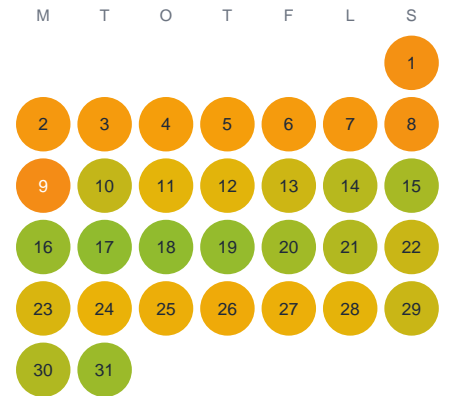

Huggtabell 2026 — Ubbemålasjön

Ubbemålasjön · Kalmar · huggtabell.se · modell v1 (2026-06)

Januari

Februari

Mars

April

Maj

Juni

Juli

Augusti

September

Oktober

November

December