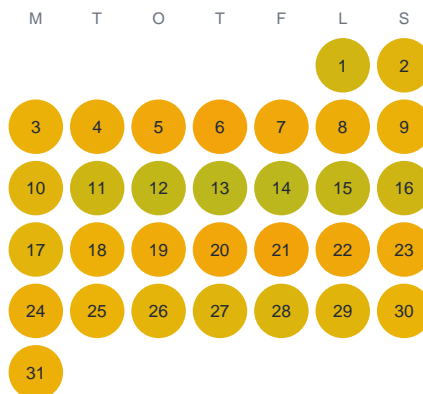

Huggtabell 2026 — Ubbemålasjön

Ubbemålasjön · Kalmar · huggtabell.se · modell v1 (2026-06)

Januari

Februari

Mars

April

Maj

Juni

Juli

Augusti

September

Oktober

November

December