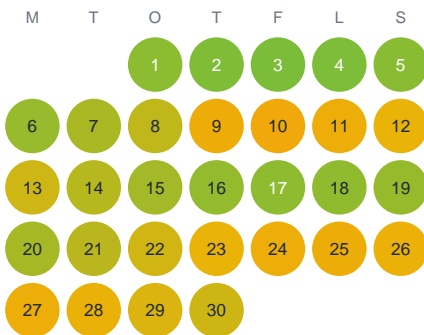

Huggtabell 2026 — Ubbemålasjön

Ubbemålasjön · Kalmar · huggtabell.se · modell v1 (2026-06)

Januari

Februari

Mars

April

Maj

Juni

Juli

Augusti

September

Oktober

November

December