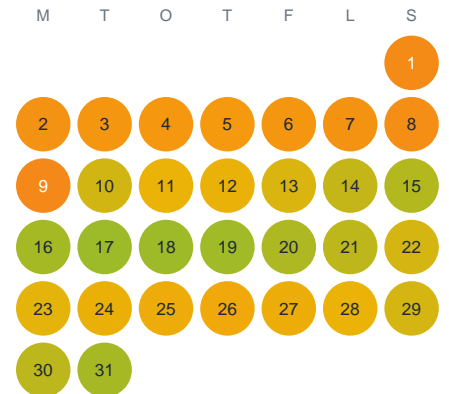

Huggtabell 2026 — Ubbasjön

Ubbasjön · Skåne · huggtabell.se · modell v1 (2026-06)

Januari

Februari

Mars

April

Maj

Juni

Juli

Augusti

September

Oktober

November

December