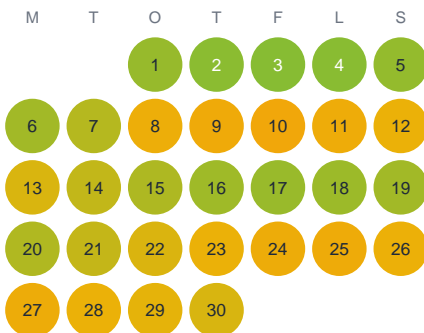

Huggtabell 2026 — Ubbasjön

Ubbasjön · Skåne · huggtabell.se · modell v1 (2026-06)

Januari

Februari

Mars

April

Maj

Juni

Juli

Augusti

September

Oktober

November

December