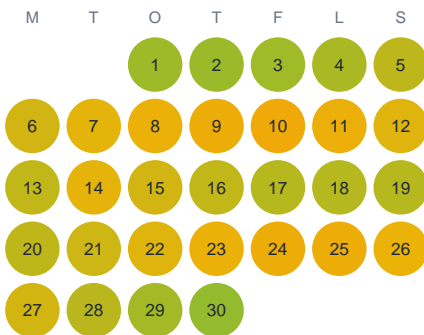

Huggtabell 2026 — Tyresöflaten

Tyresöflaten · Stockholm · huggtabell.se · modell v1 (2026-06)

Januari

Februari

Mars

April

Maj

Juni

Juli

Augusti

September

Oktober

November

December