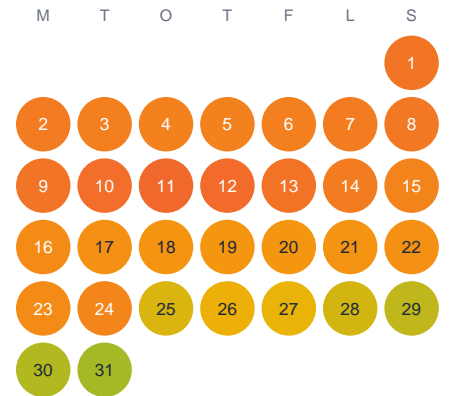

Huggtabell 2026 — Tyresöflaten

Tyresöflaten · Stockholm · huggtabell.se · modell v1 (2026-06)

Januari

Februari

Mars

April

Maj

Juni

Juli

Augusti

September

Oktober

November

December