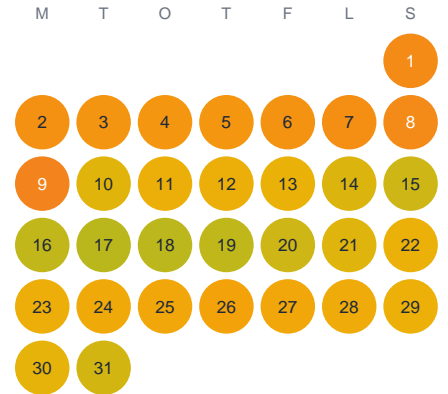

Huggtabell 2026 — Tvibotten

Tvibotten · Västra Götaland · huggtabell.se · modell v1 (2026-06)

Januari

Februari

Mars

April

Maj

Juni

Juli

Augusti

September

Oktober

November

December