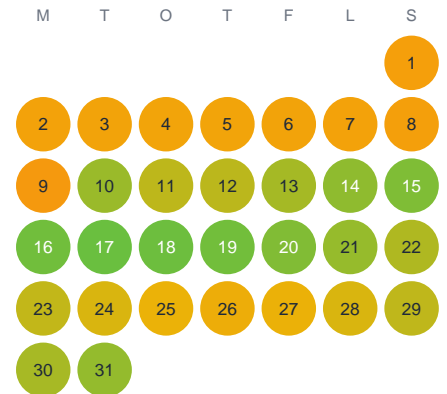

Huggtabell 2026 — Tvålsjön

Tvålsjön · Kronoberg · huggtabell.se · modell v1 (2026-06)

Januari

Februari

Mars

April

Maj

Juni

Juli

Augusti

September

Oktober

November

December