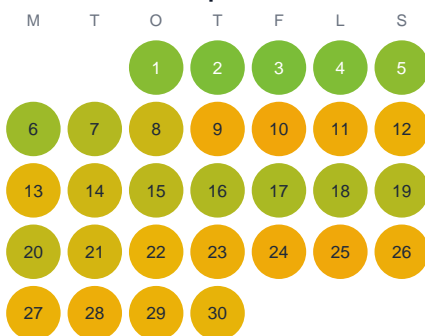

Huggtabell 2026 — Tvålsjön

Tvålsjön · Kronoberg · huggtabell.se · modell v1 (2026-06)

Januari

Februari

Mars

April

Maj

Juni

Juli

Augusti

September

Oktober

November

December