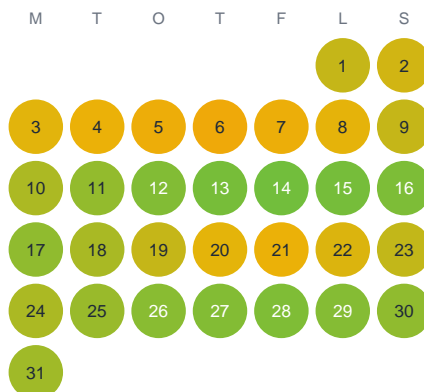

Huggtabell 2026 — Tvålsjön

Tvålsjön · Kronoberg · huggtabell.se · modell v1 (2026-06)

Januari

Februari

Mars

April

Maj

Juni

Juli

Augusti

September

Oktober

November

December