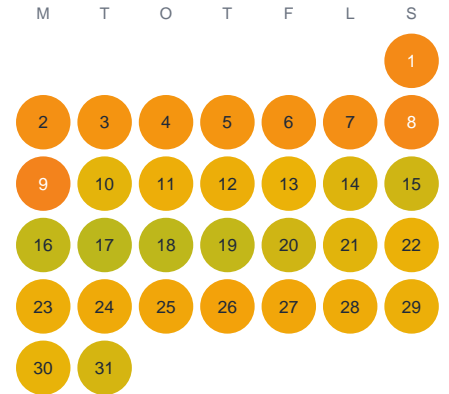

Huggtabell 2026 — Tvättegylet

Tvättegylet · Blekinge · huggtabell.se · modell v1 (2026-06)

Januari

Februari

Mars

April

Maj

Juni

Juli

Augusti

September

Oktober

November

December