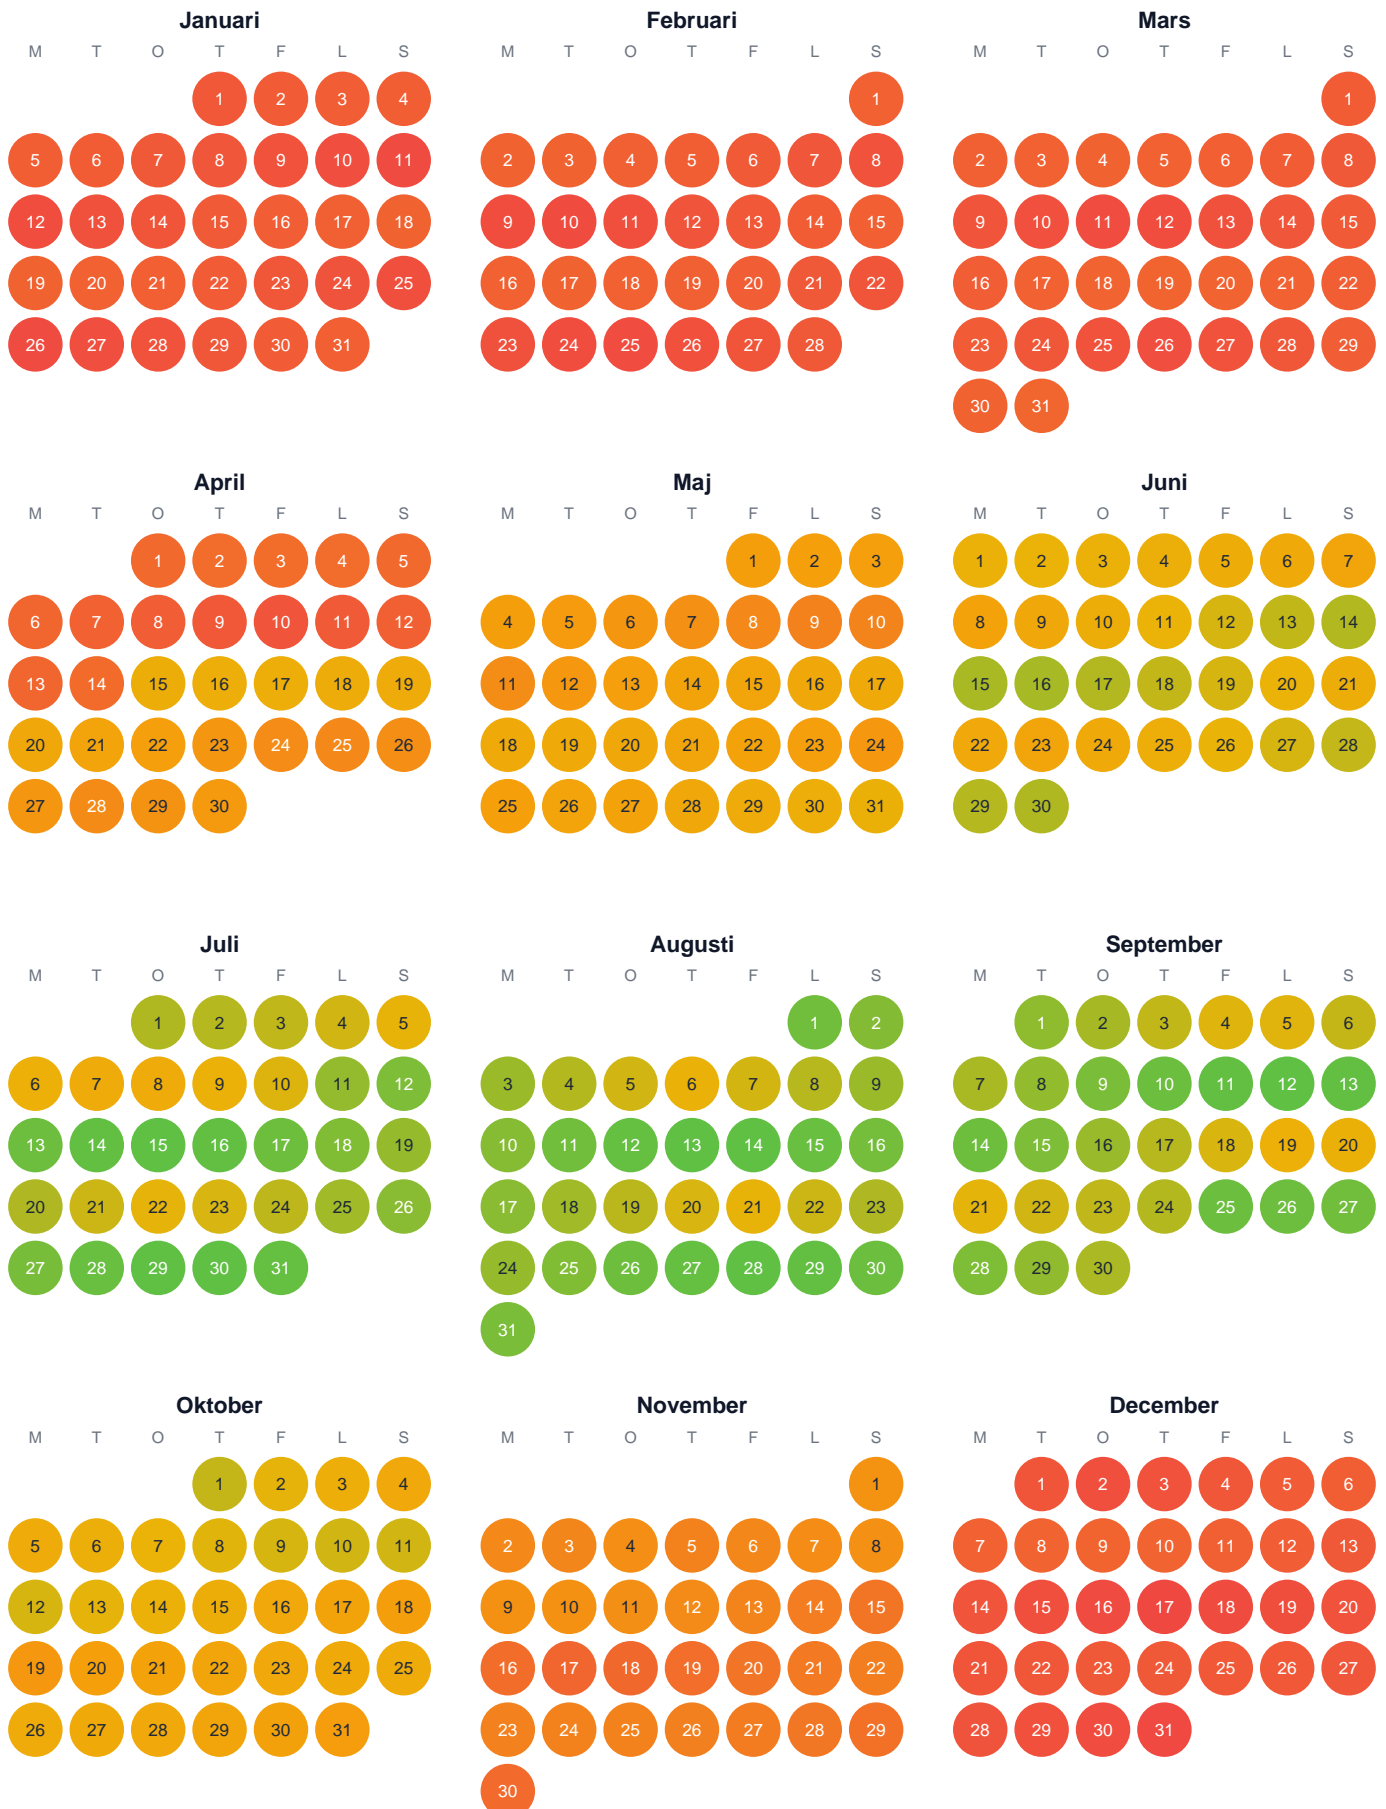

Huggtabell 2026 — Tvärmyrtjärnen

Tvärmyrtjärnen · Västernorrland · huggtabell.se · modell v1 (2026-06)

Trög Topp