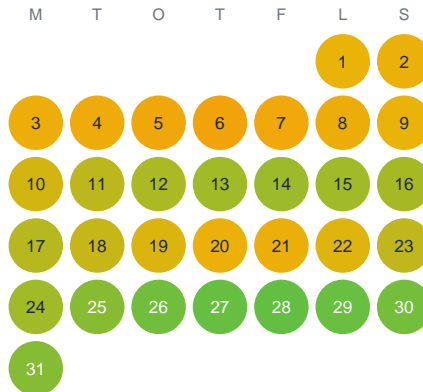

Huggtabell 2026 — Tvärådammen

Tvärådammen · Örebro · huggtabell.se · modell v1 (2026-06)

Januari

Februari

Mars

April

Maj

Juni

Juli

Augusti

September

Oktober

November

December