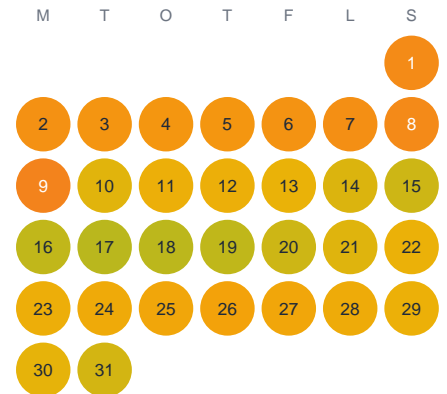

Huggtabell 2026 — Tuvgölen

Tuvgölen · Kalmar · huggtabell.se · modell v1 (2026-06)

Januari

Februari

Mars

April

Maj

Juni

Juli

Augusti

September

Oktober

November

December