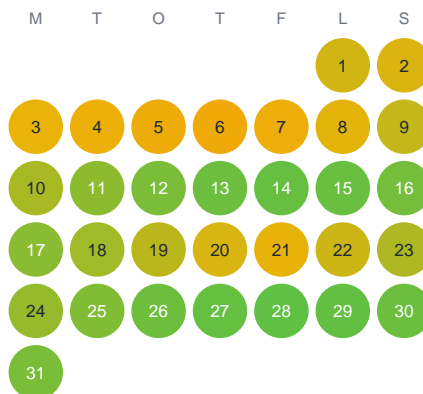

Huggtabell 2026 — Tuottarjaure

Tuottarjaure · Norrbotten · huggtabell.se · modell v1 (2026-06)

Januari

Februari

Mars

April

Maj

Juni

Juli

Augusti

September

Oktober

November

December