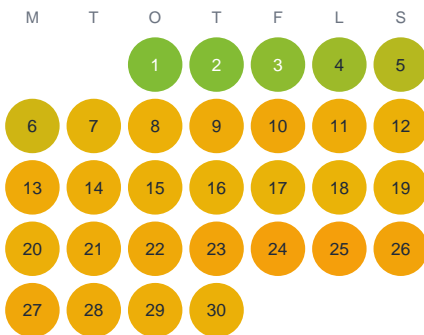

Huggtabell 2026 — Tullsjön

Tullsjön · Örebro · huggtabell.se · modell v1 (2026-06)

Januari

Februari

Mars

April

Maj

Juni

Juli

Augusti

September

Oktober

November

December