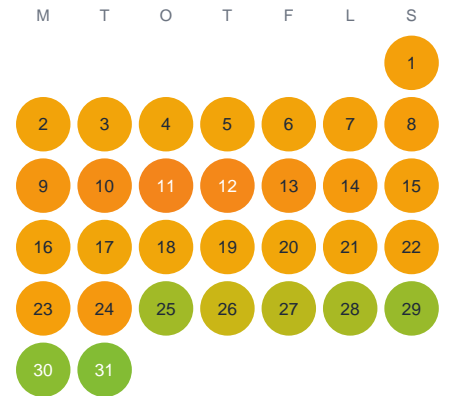

Huggtabell 2026 — Tullsjön

Tullsjön · Örebro · huggtabell.se · modell v1 (2026-06)

Januari

Februari

Mars

April

Maj

Juni

Juli

Augusti

September

Oktober

November

December