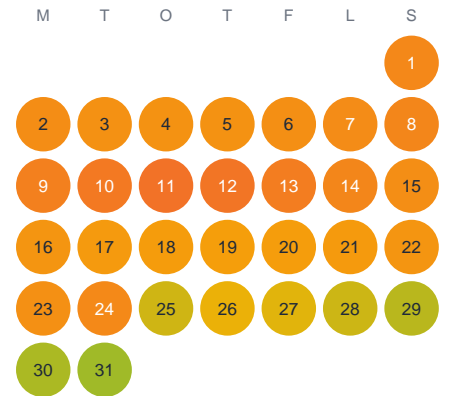

Huggtabell 2026 — Tullingesjön

Tullingesjön · Stockholm · huggtabell.se · modell v1 (2026-06)

Januari

Februari

Mars

April

Maj

Juni

Juli

Augusti

September

Oktober

November

December