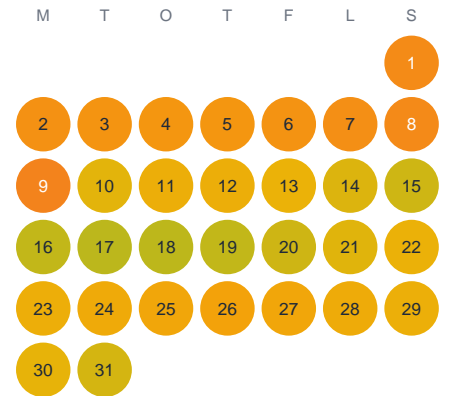

Huggtabell 2026 — Tryllsgöl

Tryllsgöl · Kronoberg · huggtabell.se · modell v1 (2026-06)

Januari

Februari

Mars

April

Maj

Juni

Juli

Augusti

September

Oktober

November

December