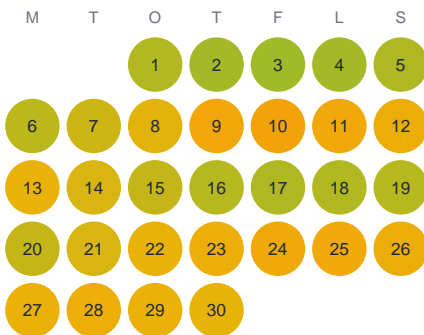

Huggtabell 2026 — Trummen

Trummen · Kronoberg · huggtabell.se · modell v1 (2026-06)

Januari

Februari

Mars

April

Maj

Juni

Juli

Augusti

September

Oktober

November

December