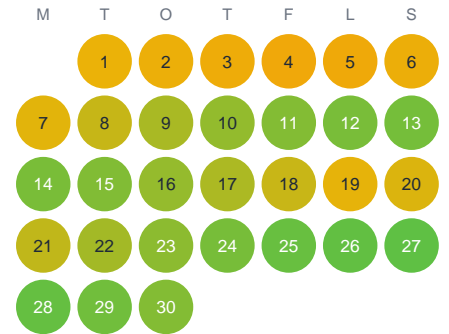

Huggtabell 2026 — Tronbotjärnen

Tronbotjärnen · Gävleborg · huggtabell.se · modell v1 (2026-06)

Januari

Februari

Mars

April

Maj

Juni

Juli

Augusti

September

Oktober

November

December