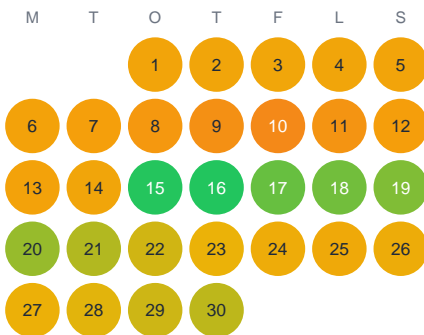

Huggtabell 2026 — Tron

Tron · Dalarna · huggtabell.se · modell v1 (2026-06)

Januari

Februari

Mars

April

Maj

Juni

Juli

Augusti

September

Oktober

November

December