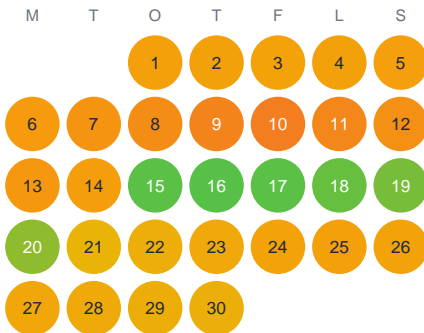

Huggtabell 2026 — Trollsvallssjön

Trollsvallssjön · Gävleborg · huggtabell.se · modell v1 (2026-06)

Januari

Februari

Mars

April

Maj

Juni

Juli

Augusti

September

Oktober

November

December