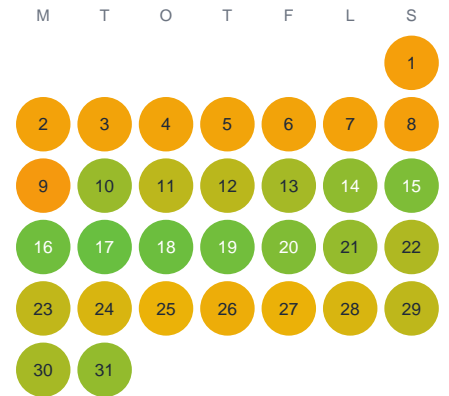

Huggtabell 2026 — Triasjö

Triasjö · Kalmar · huggtabell.se · modell v1 (2026-06)

Januari

Februari

Mars

April

Maj

Juni

Juli

Augusti

September

Oktober

November

December