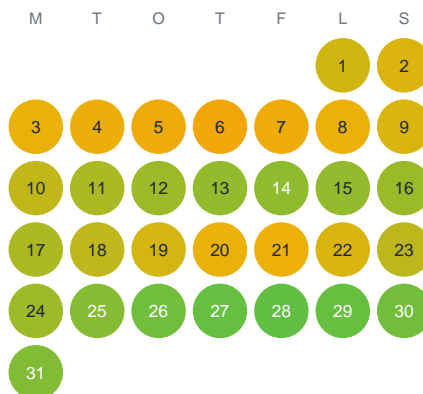

Huggtabell 2026 — Tresticketjärn

Tresticketjärn · Västra Götaland · huggtabell.se · modell v1 (2026-06)

Januari

Februari

Mars

April

Maj

Juni

Juli

Augusti

September

Oktober

November

December