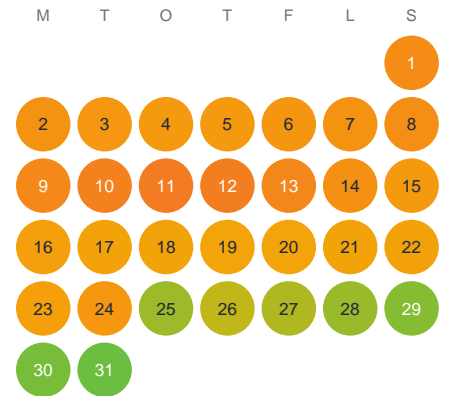

Huggtabell 2026 — Trekanten

Trekanten · Stockholm · huggtabell.se · modell v1 (2026-06)

Januari

Februari

Mars

April

Maj

Juni

Juli

Augusti

September

Oktober

November

December