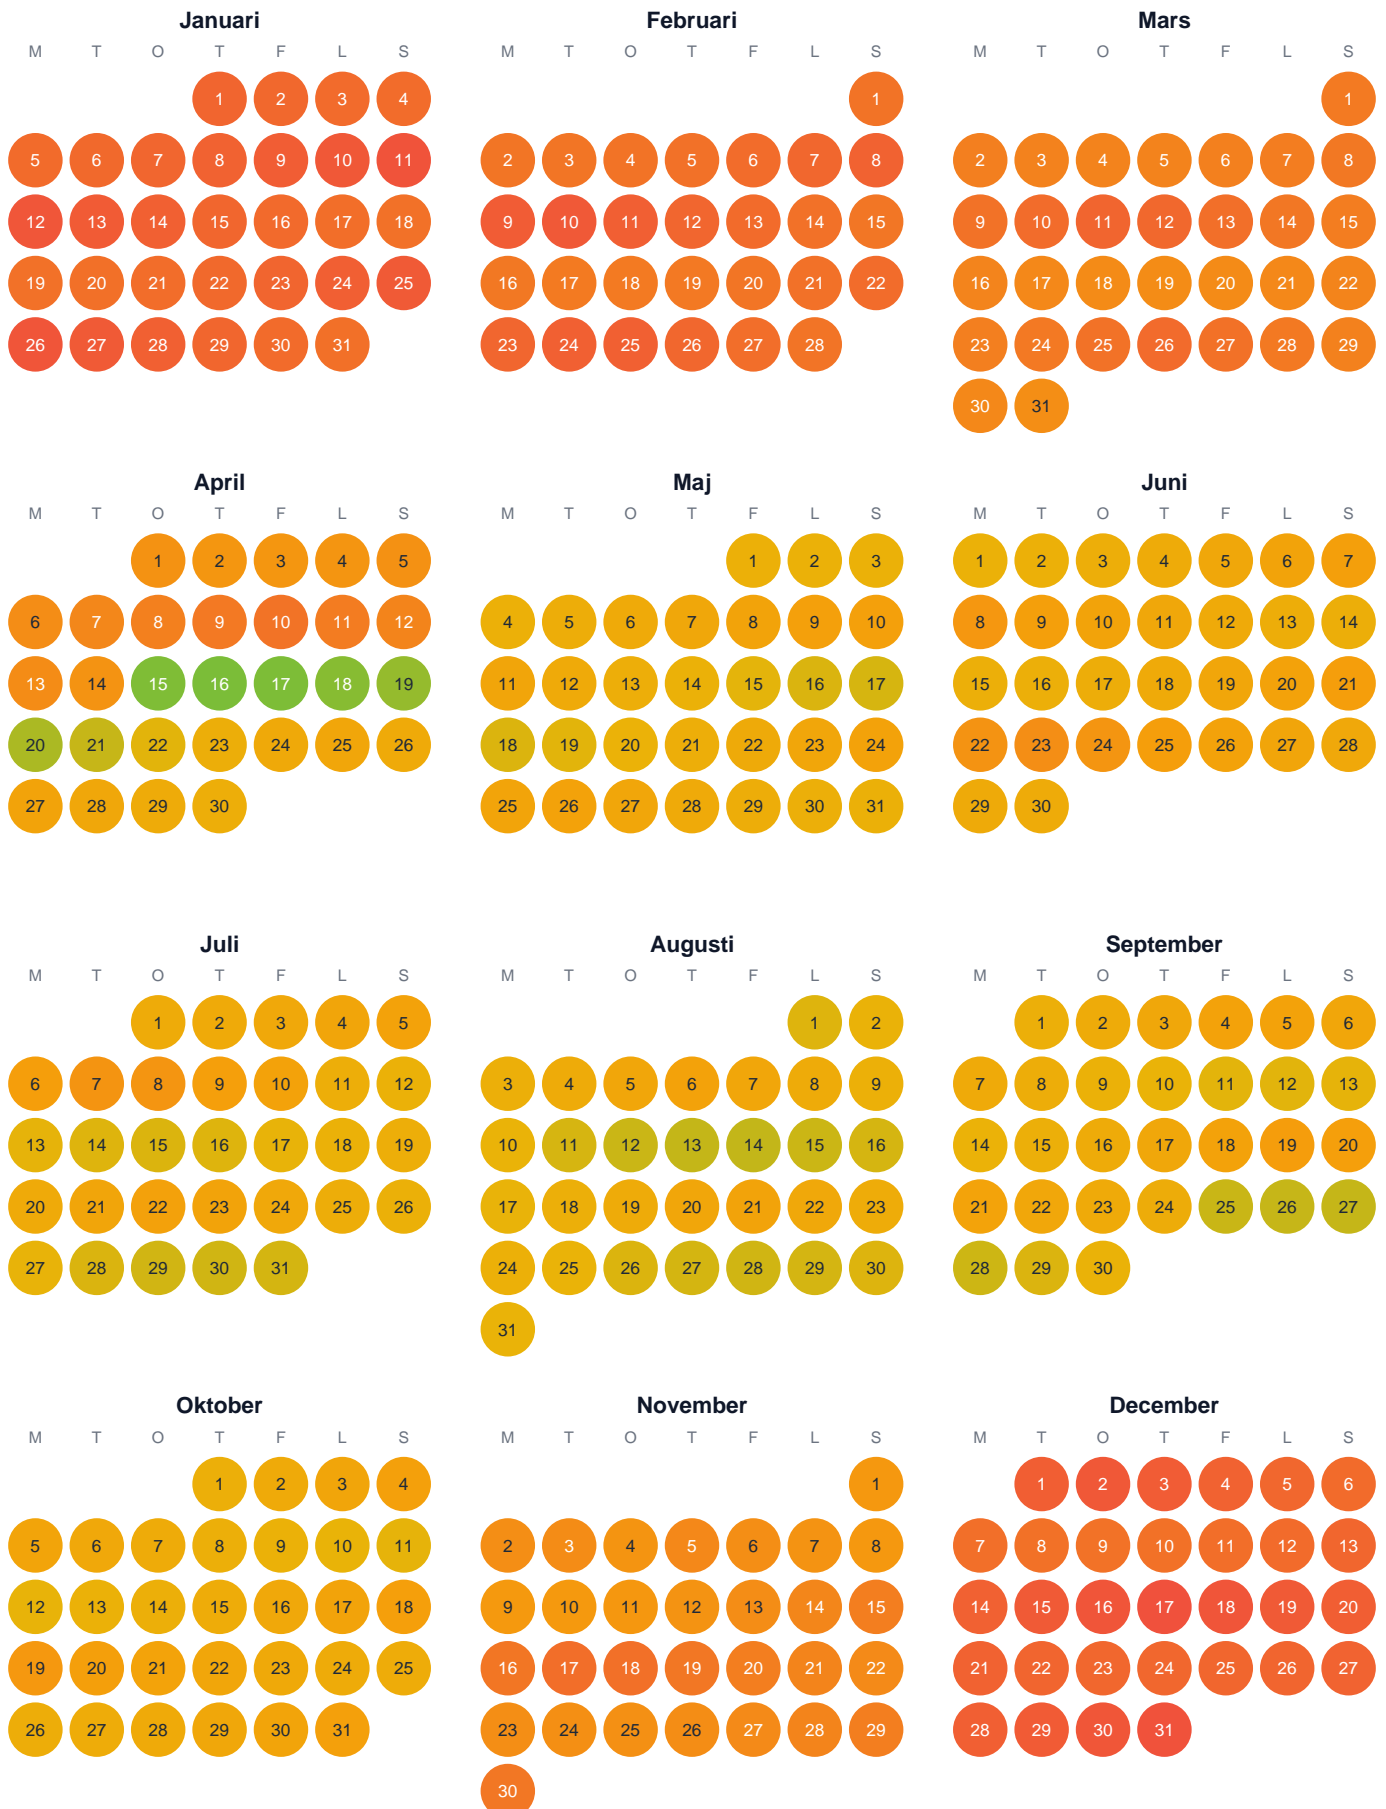

# Huggtabell 2026 — Trehörningssjö-Udderv:

Trehörningssjö-Udderv · Västernorrland · huggtabell.se · modell v1 (2026-06)

Trög Topp