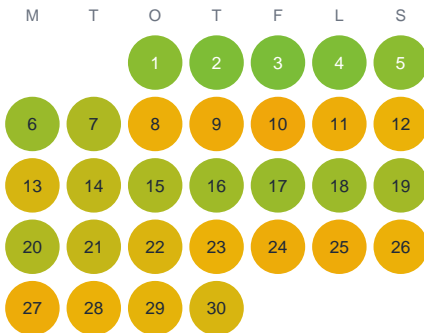

Huggtabell 2026 — Trehörnasjön

Trehörnasjön · Kronoberg · huggtabell.se · modell v1 (2026-06)

Januari

Februari

Mars

April

Maj

Juni

Juli

Augusti

September

Oktober

November

December