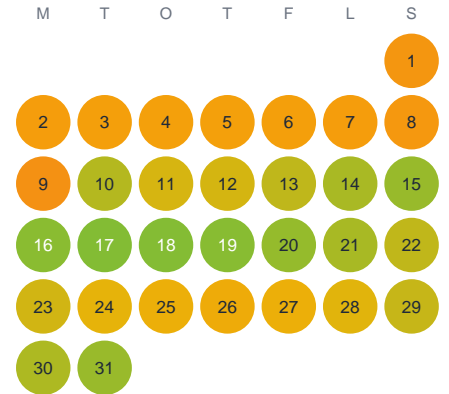

Huggtabell 2026 — Trehörnasjön

Trehörnasjön · Kronoberg · huggtabell.se · modell v1 (2026-06)

Januari

Februari

Mars

April

Maj

Juni

Juli

Augusti

September

Oktober

November

December