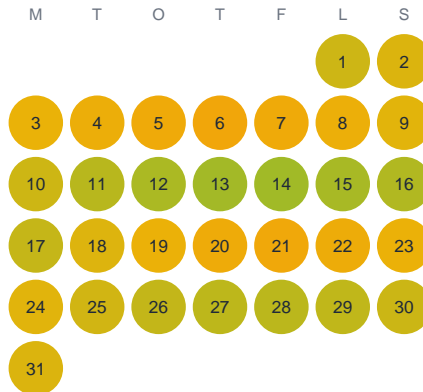

Huggtabell 2026 — Trehörnasjön

Trehörnasjön · Kronoberg · huggtabell.se · modell v1 (2026-06)

Januari

Februari

Mars

April

Maj

Juni

Juli

Augusti

September

Oktober

November

December