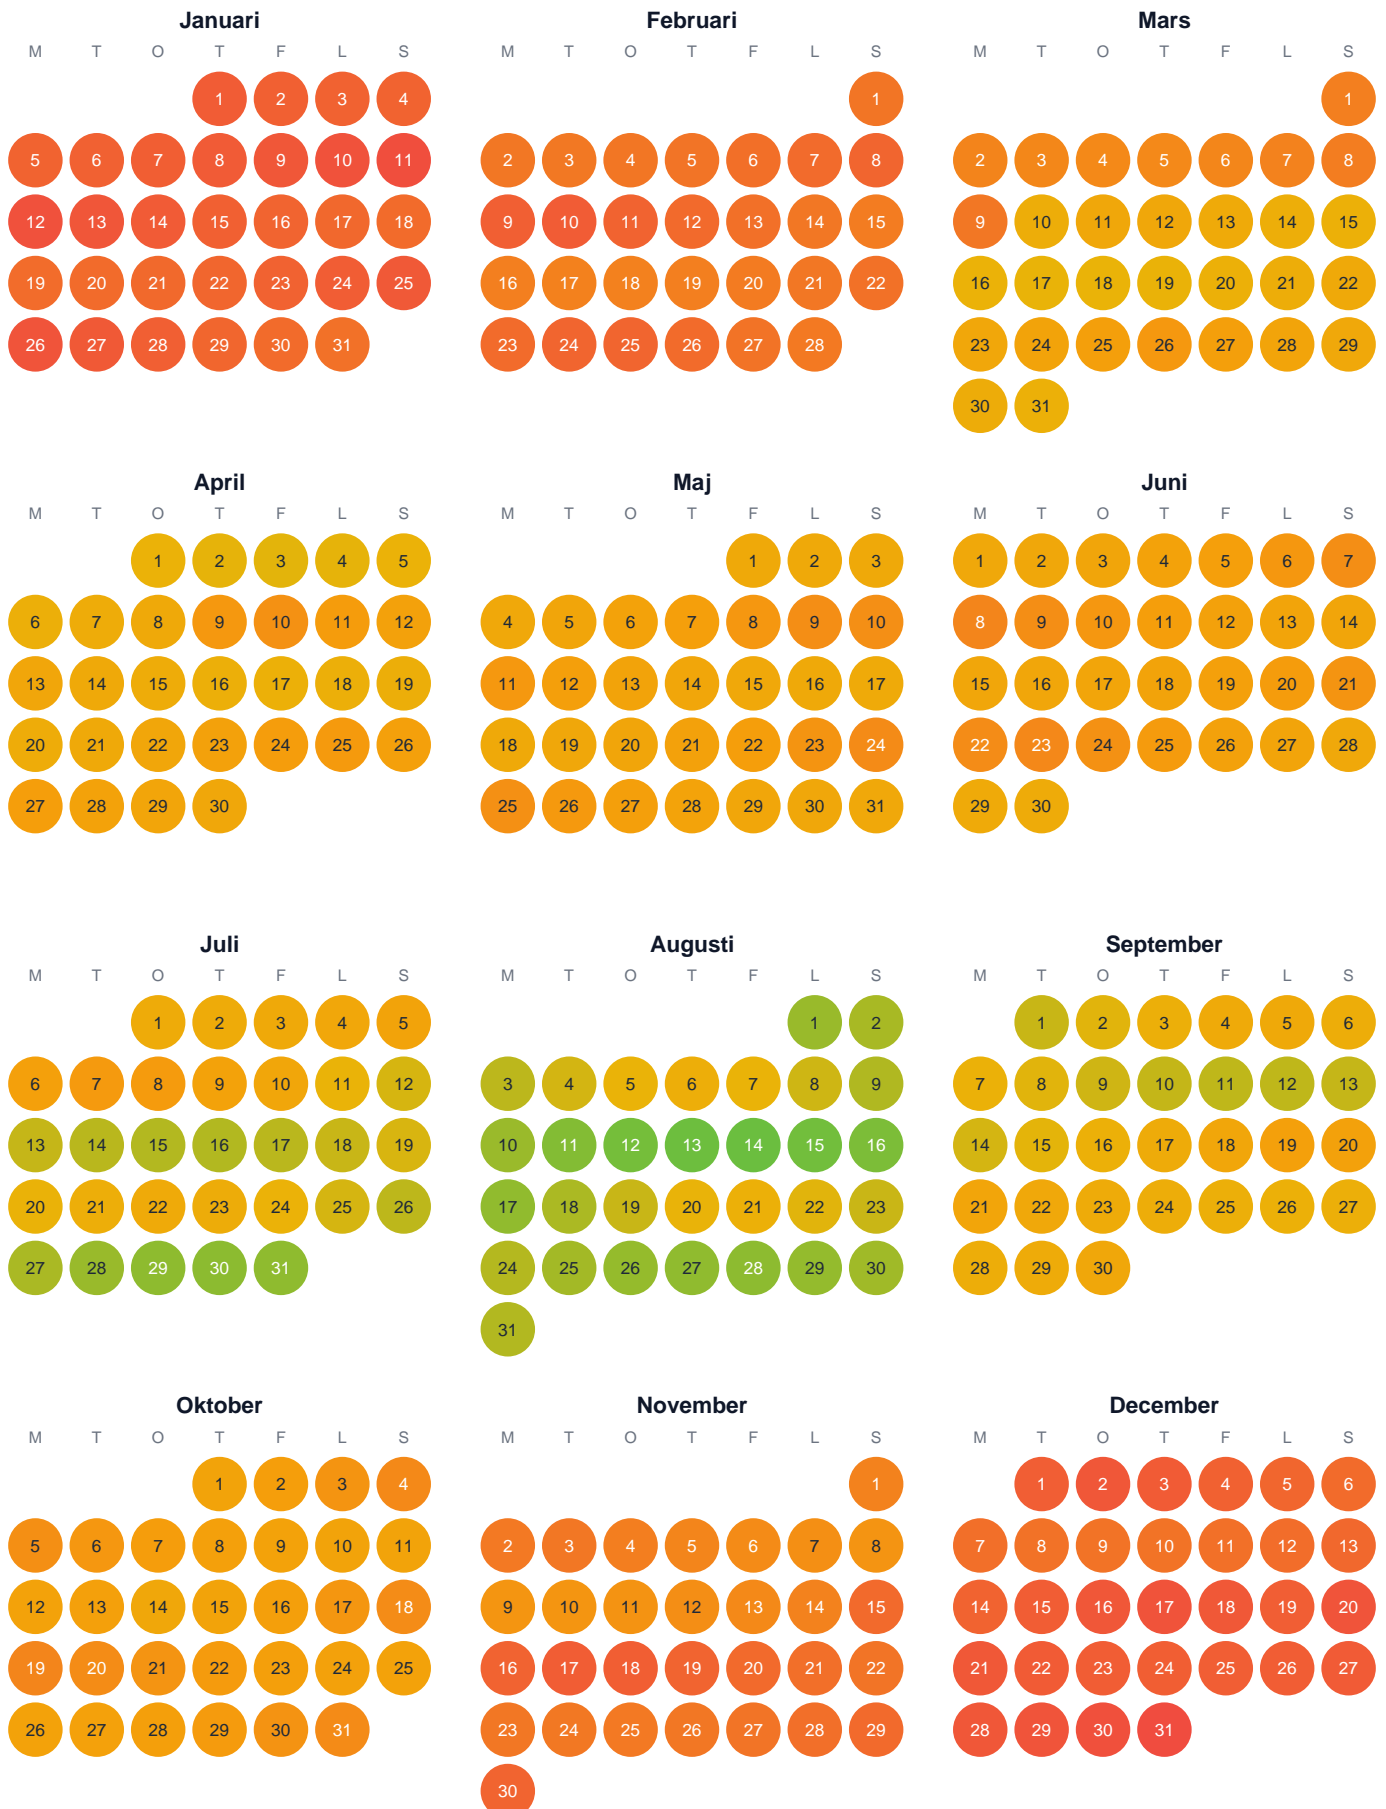

Huggtabell 2026 — Trarydsmagasinet

Trarydsmagasinet · Kronoberg · huggtabell.se · modell v1 (2026-06)

Trög  Topp