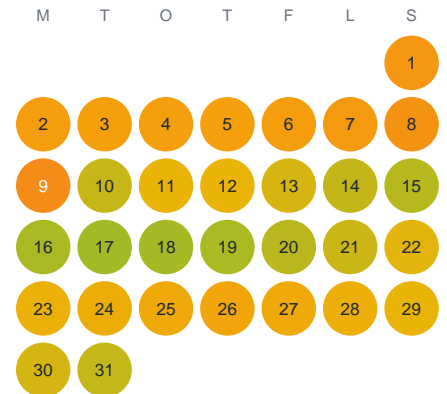

Huggtabell 2026 — Transjön

Transjön · Kalmar · huggtabell.se · modell v1 (2026-06)

Januari

Februari

Mars

April

Maj

Juni

Juli

Augusti

September

Oktober

November

December