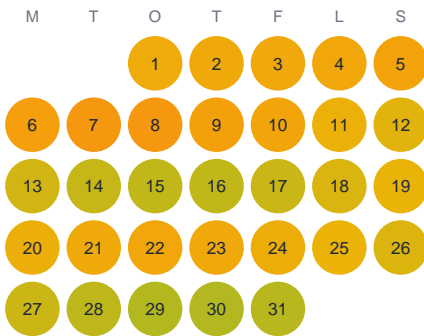

Huggtabell 2026 — Transjön

Transjön · Kronoberg · huggtabell.se · modell v1 (2026-06)

Januari

Februari

Mars

April

Maj

Juni

Juli

Augusti

September

Oktober

November

December