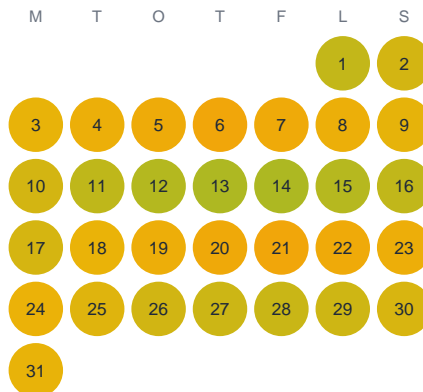

Huggtabell 2026 — Transjön

Transjön · Kronoberg · huggtabell.se · modell v1 (2026-06)

Januari

Februari

Mars

April

Maj

Juni

Juli

Augusti

September

Oktober

November

December