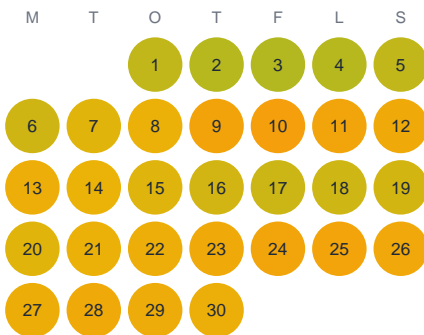

Huggtabell 2026 — Transjön

Transjön · Kronoberg · huggtabell.se · modell v1 (2026-06)

Januari

Februari

Mars

April

Maj

Juni

Juli

Augusti

September

Oktober

November

December