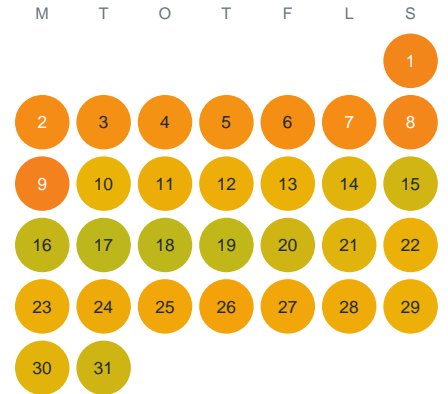

Huggtabell 2026 — Transjön

Transjön · Kronoberg · huggtabell.se · modell v1 (2026-06)

Januari

Februari

Mars

April

Maj

Juni

Juli

Augusti

September

Oktober

November

December