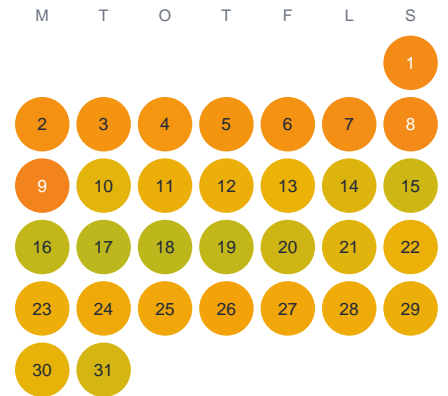

Huggtabell 2026 — Transjön

Transjön · Kronoberg · huggtabell.se · modell v1 (2026-06)

Januari

Februari

Mars

April

Maj

Juni

Juli

Augusti

September

Oktober

November

December