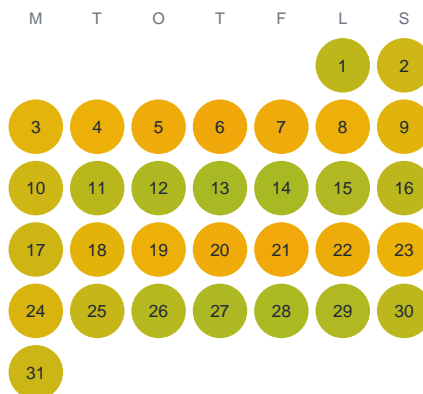

Huggtabell 2026 — Trönsjön

Trönsjön · Stockholm · huggtabell.se · modell v1 (2026-06)

Januari

Februari

Mars

April

Maj

Juni

Juli

Augusti

September

Oktober

November

December