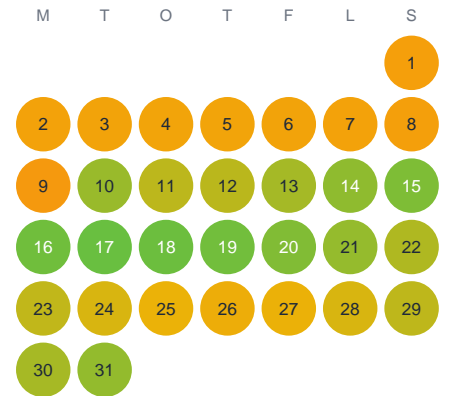

Huggtabell 2026 — Tränsjön

Tränsjön · Kalmar · huggtabell.se · modell v1 (2026-06)

Januari

Februari

Mars

April

Maj

Juni

Juli

Augusti

September

Oktober

November

December