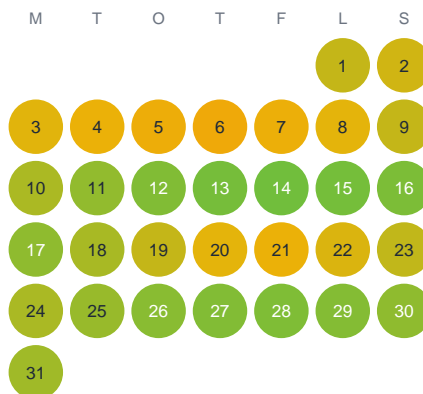

Huggtabell 2026 — Tränsjön

Tränsjön · Kalmar · huggtabell.se · modell v1 (2026-06)

Januari

Februari

Mars

April

Maj

Juni

Juli

Augusti

September

Oktober

November

December