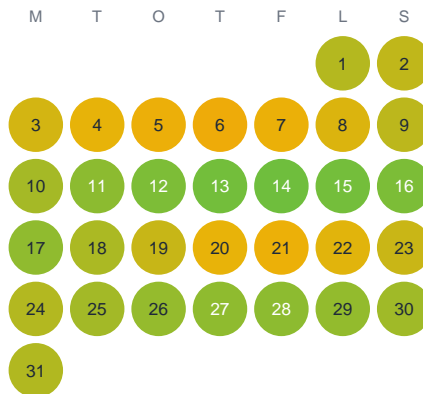

Huggtabell 2026 — Torserydssjön

Torserydssjön · Kronoberg · huggtabell.se · modell v1 (2026-06)

Januari

Februari

Mars

April

Maj

Juni

Juli

Augusti

September

Oktober

November

December