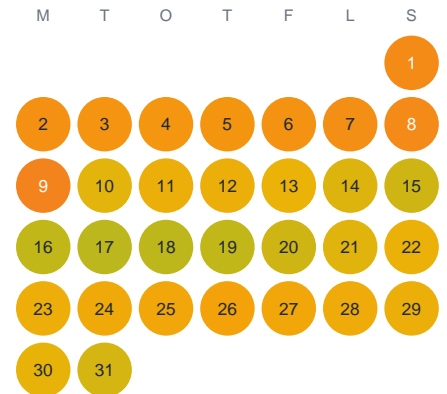

Huggtabell 2026 — Torregöl

Torregöl · Kalmar · huggtabell.se · modell v1 (2026-06)

Januari

Februari

Mars

April

Maj

Juni

Juli

Augusti

September

Oktober

November

December