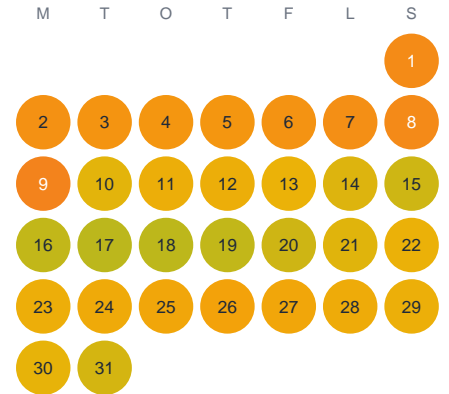

Huggtabell 2026 — Torregöl

Torregöl · Kronoberg · huggtabell.se · modell v1 (2026-06)

Januari

Februari

Mars

April

Maj

Juni

Juli

Augusti

September

Oktober

November

December