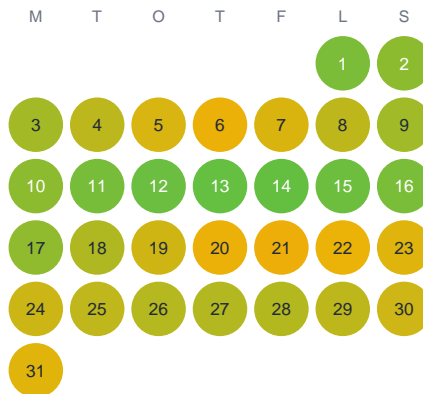

Huggtabell 2026 — Torpasjön

Torpasjön · Halland · huggtabell.se · modell v1 (2026-06)

Januari

Februari

Mars

April

Maj

Juni

Juli

Augusti

September

Oktober

November

December