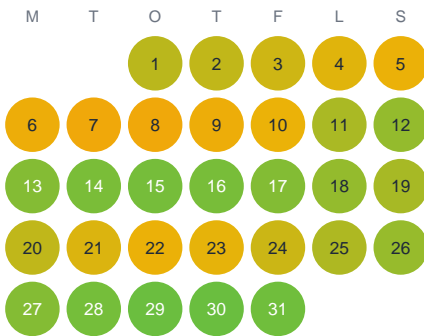

Huggtabell 2026 — Torpasjön

Torpasjön · Halland · huggtabell.se · modell v1 (2026-06)

Januari

Februari

Mars

April

Maj

Juni

Juli

Augusti

September

Oktober

November

December