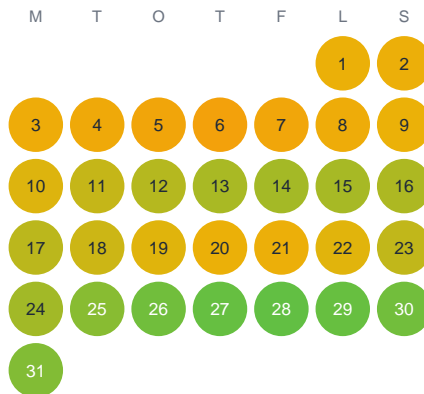

Huggtabell 2026 — Toren

Toren · Södermanland · huggtabell.se · modell v1 (2026-06)

Januari

Februari

Mars

April

Maj

Juni

Juli

Augusti

September

Oktober

November

December