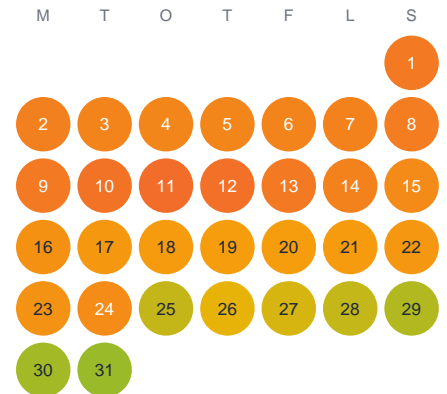

Huggtabell 2026 — Toren

Toren · Örebro · huggtabell.se · modell v1 (2026-06)

Januari

Februari

Mars

April

Maj

Juni

Juli

Augusti

September

Oktober

November

December