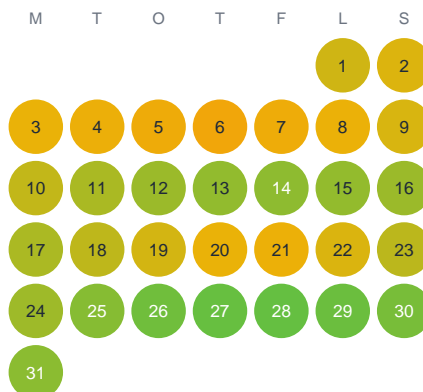

Huggtabell 2026 — Toren

Toren · Örebro · huggtabell.se · modell v1 (2026-06)

Januari

Februari

Mars

April

Maj

Juni

Juli

Augusti

September

Oktober

November

December