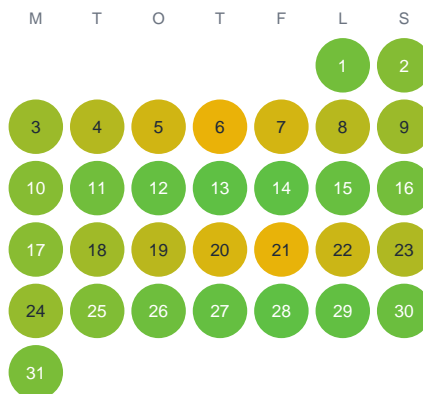

Huggtabell 2026 — Tolven

Tolven · Gävleborg · huggtabell.se · modell v1 (2026-06)

Januari

Februari

Mars

April

Maj

Juni

Juli

Augusti

September

Oktober

November

December