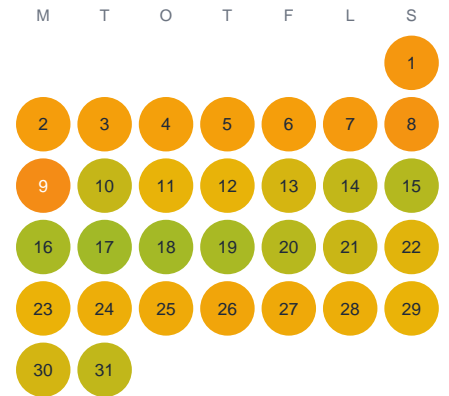

Huggtabell 2026 — Togöl

Togöl · Kalmar · huggtabell.se · modell v1 (2026-06)

Januari

Februari

Mars

April

Maj

Juni

Juli

Augusti

September

Oktober

November

December