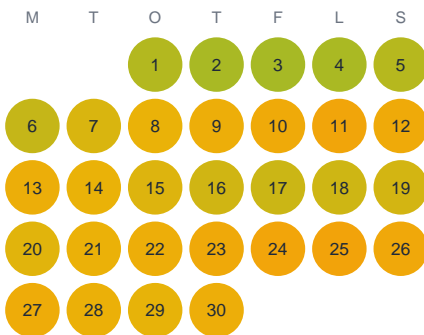

Huggtabell 2026 — Togöl

Togöl · Kalmar · huggtabell.se · modell v1 (2026-06)

Januari

Februari

Mars

April

Maj

Juni

Juli

Augusti

September

Oktober

November

December