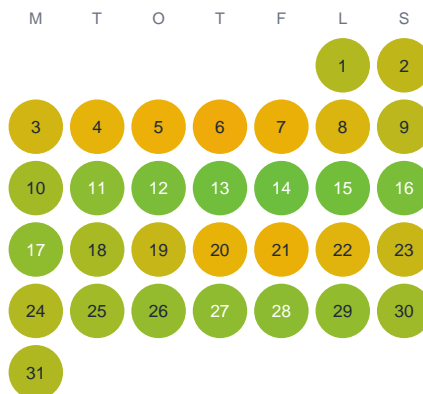

Huggtabell 2026 — Togöl

Togöl · Kalmar · huggtabell.se · modell v1 (2026-06)

Januari

Februari

Mars

April

Maj

Juni

Juli

Augusti

September

Oktober

November

December