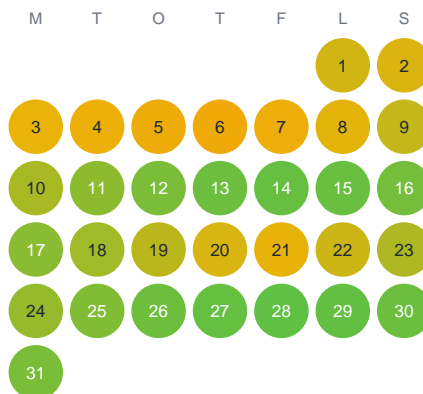

Huggtabell 2026 — Tjirrajaure

Tjirrajaure · Västerbotten · huggtabell.se · modell v1 (2026-06)

Januari

Februari

Mars

April

Maj

Juni

Juli

Augusti

September

Oktober

November

December

Trög  Topp