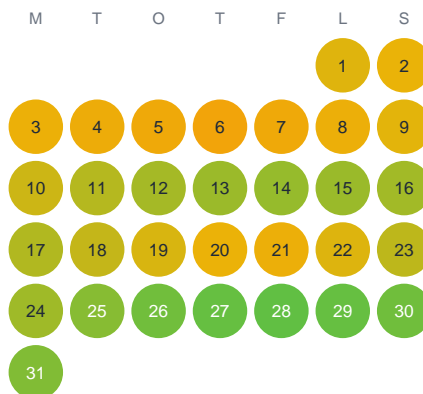

Huggtabell 2026 — Tjärnstjärnet

Tjärnstjärnet · Värmland · huggtabell.se · modell v1 (2026-06)

Januari

Februari

Mars

April

Maj

Juni

Juli

Augusti

September

Oktober

November

December