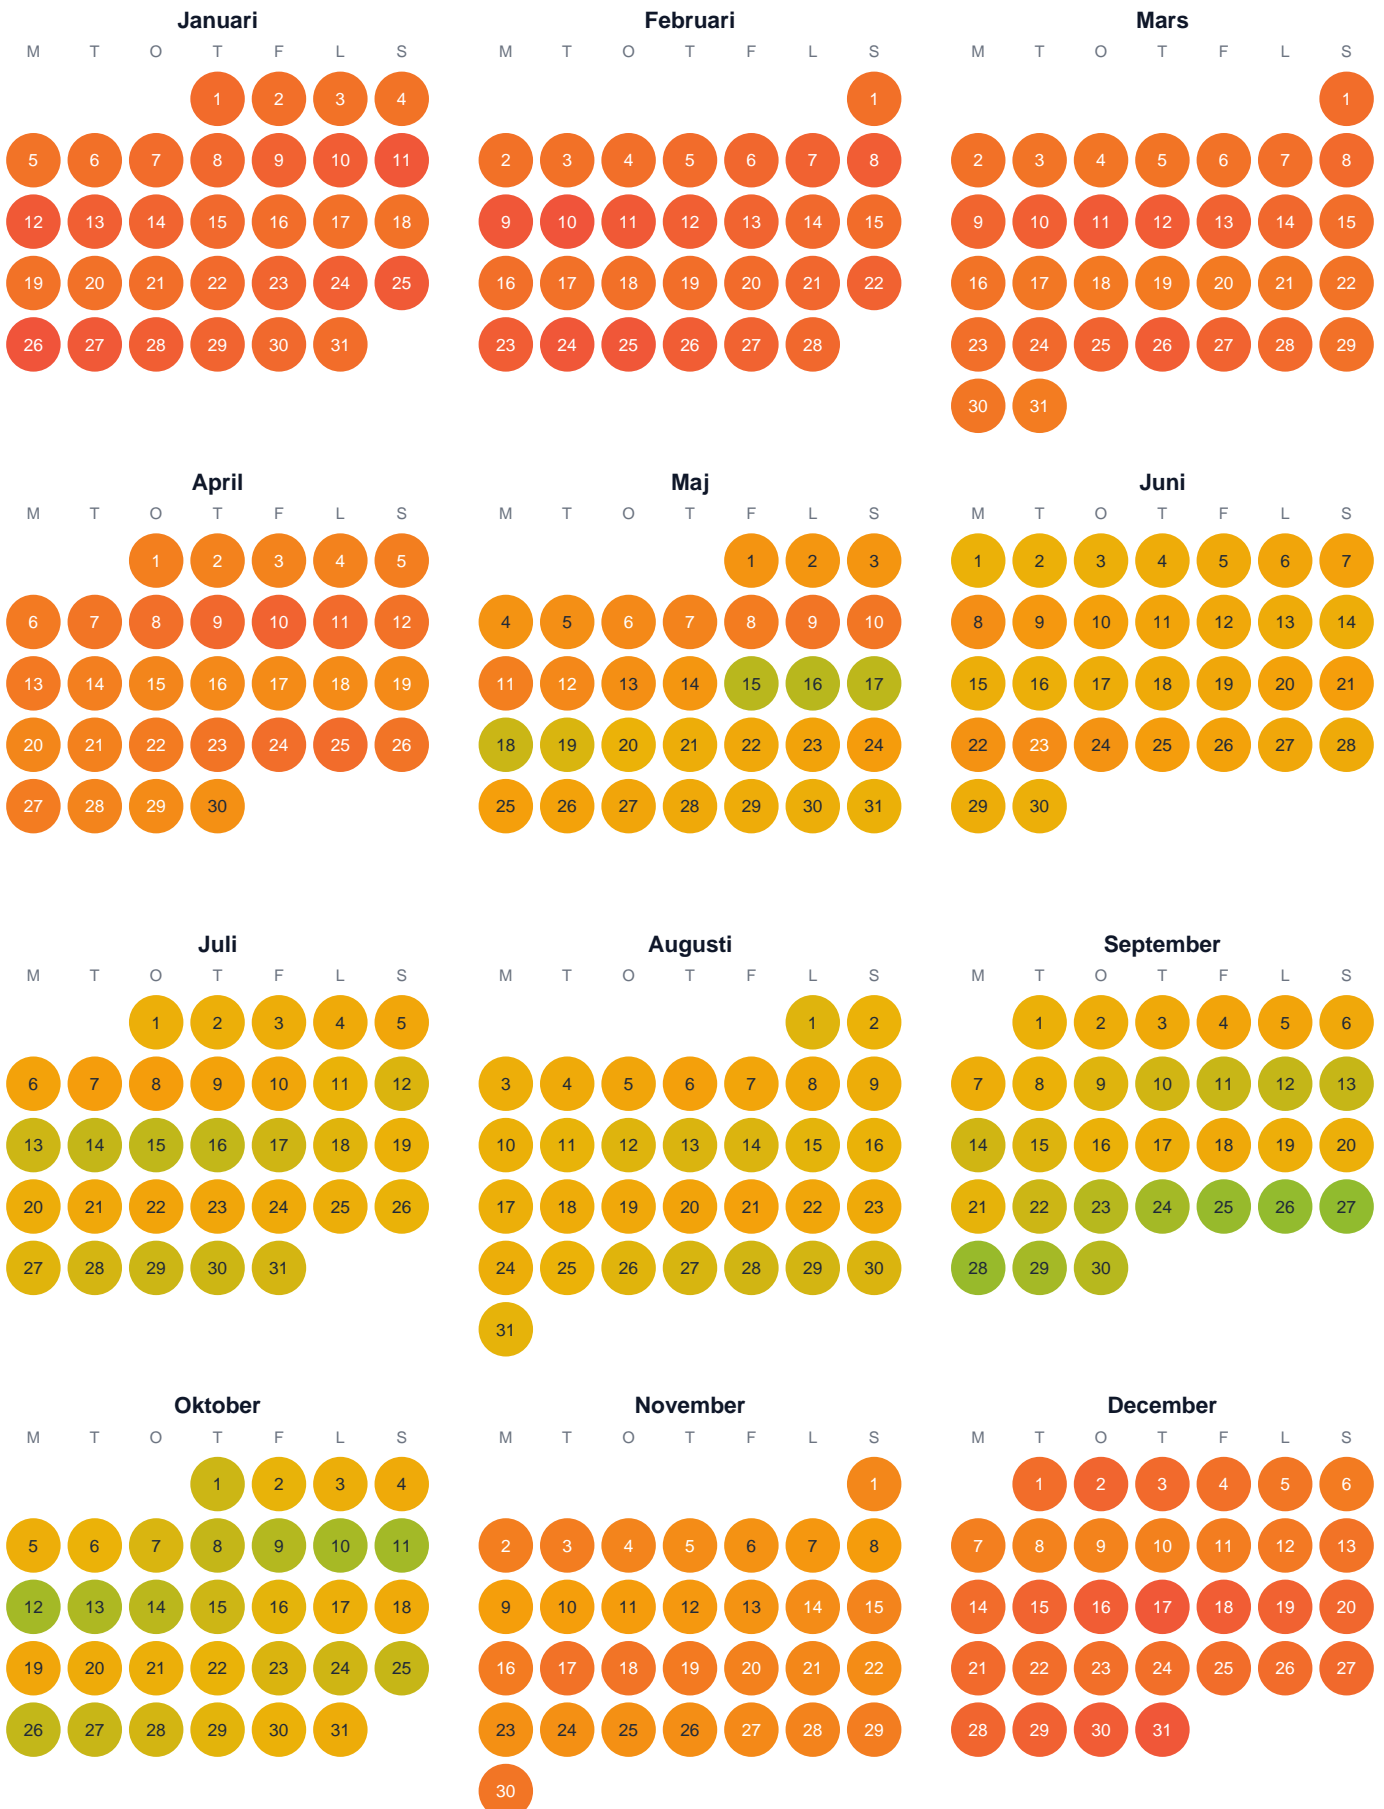

Huggtabell 2026 — Tjärnmyrtjärnen

Tjärnmyrtjärnen · Västerbotten · huggtabell.se · modell v1 (2026-06)

Trög  Topp