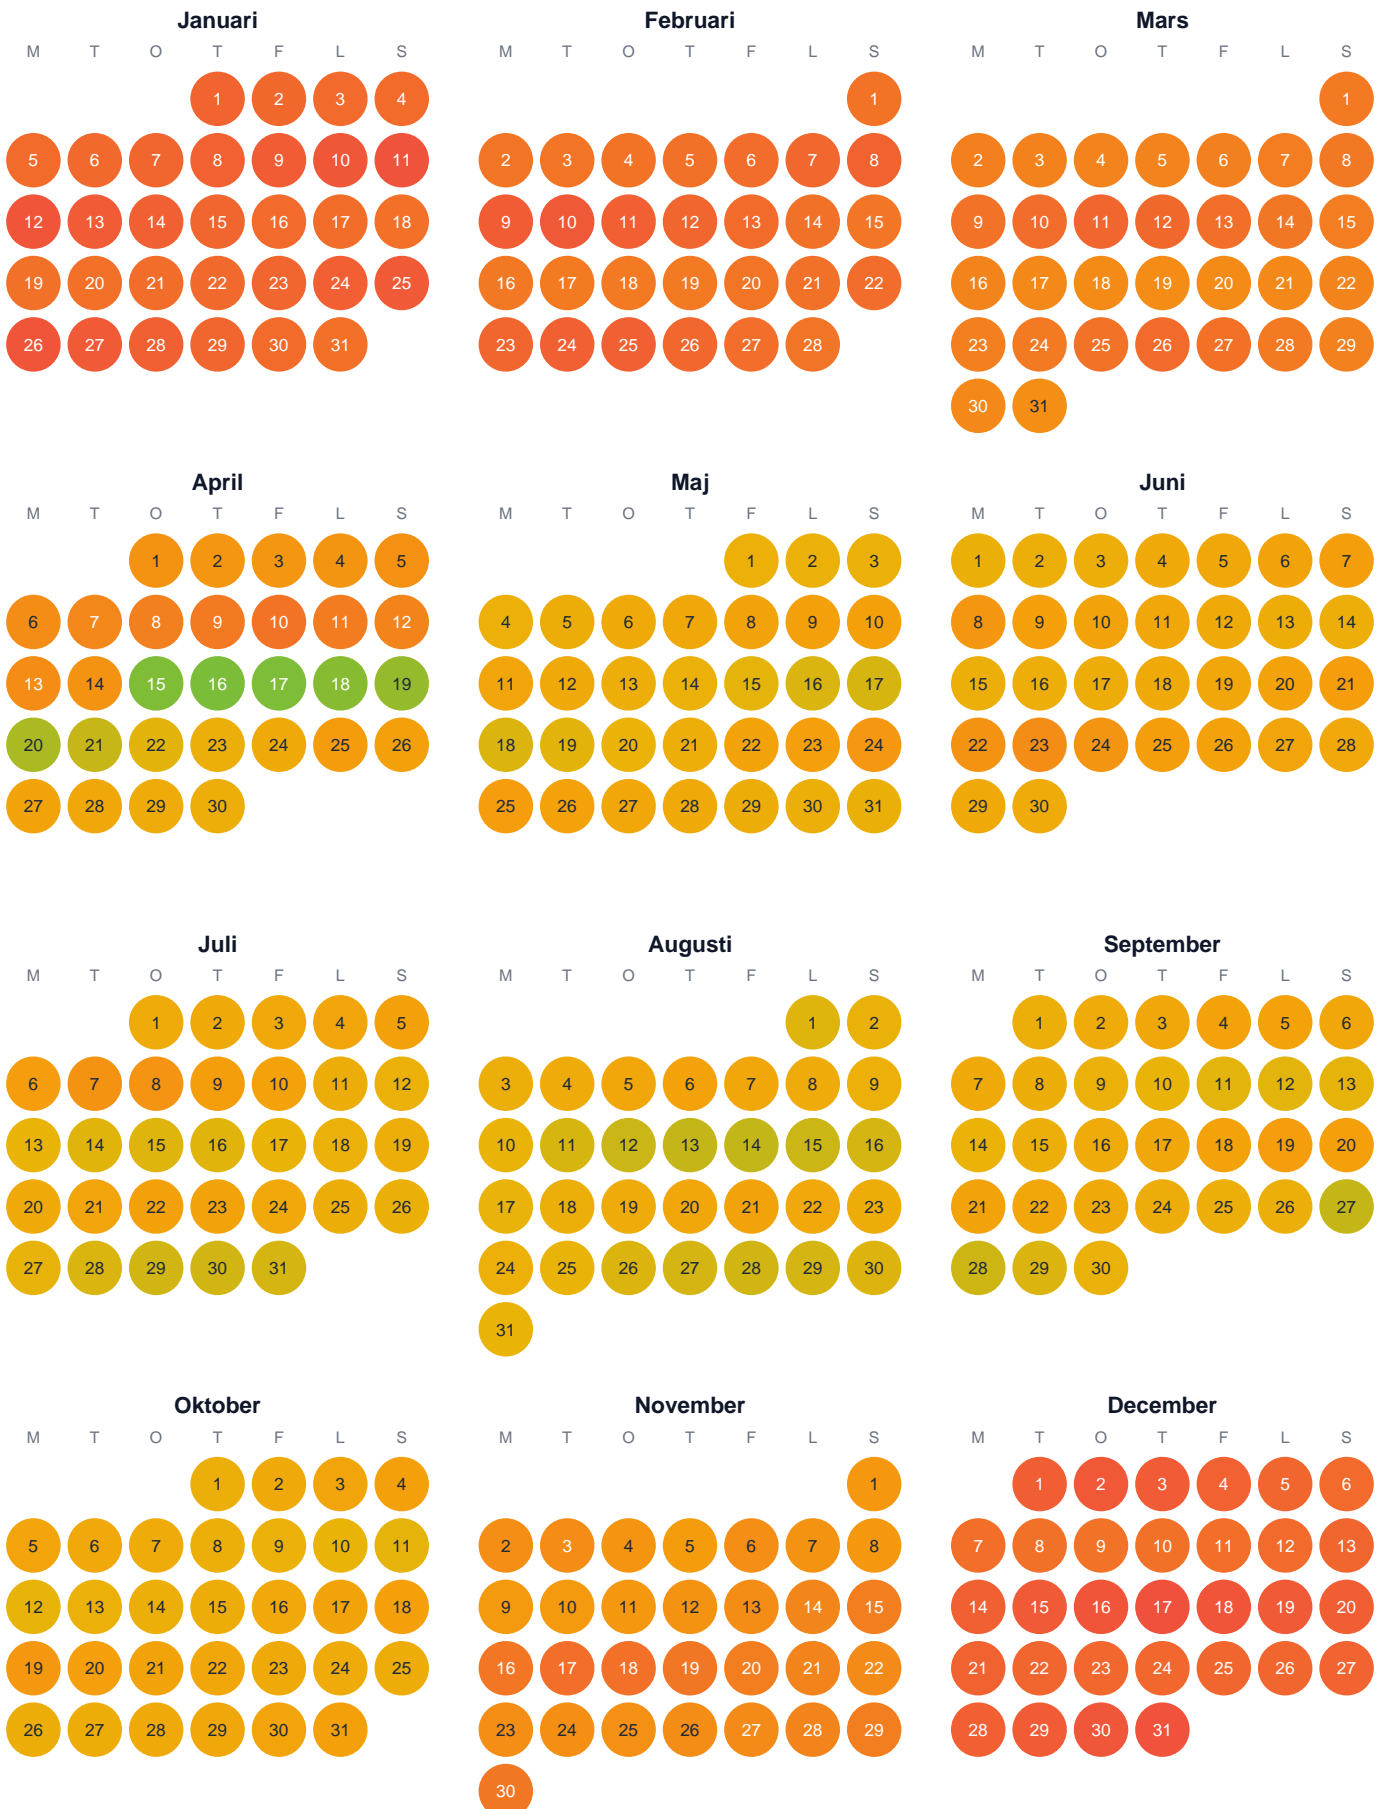

Huggtabell 2026 — Tjärnmyrtjärnen

Tjärnmyrtjärnen · Västernorrland · huggtabell.se · modell v1 (2026-06)

Trög Topp