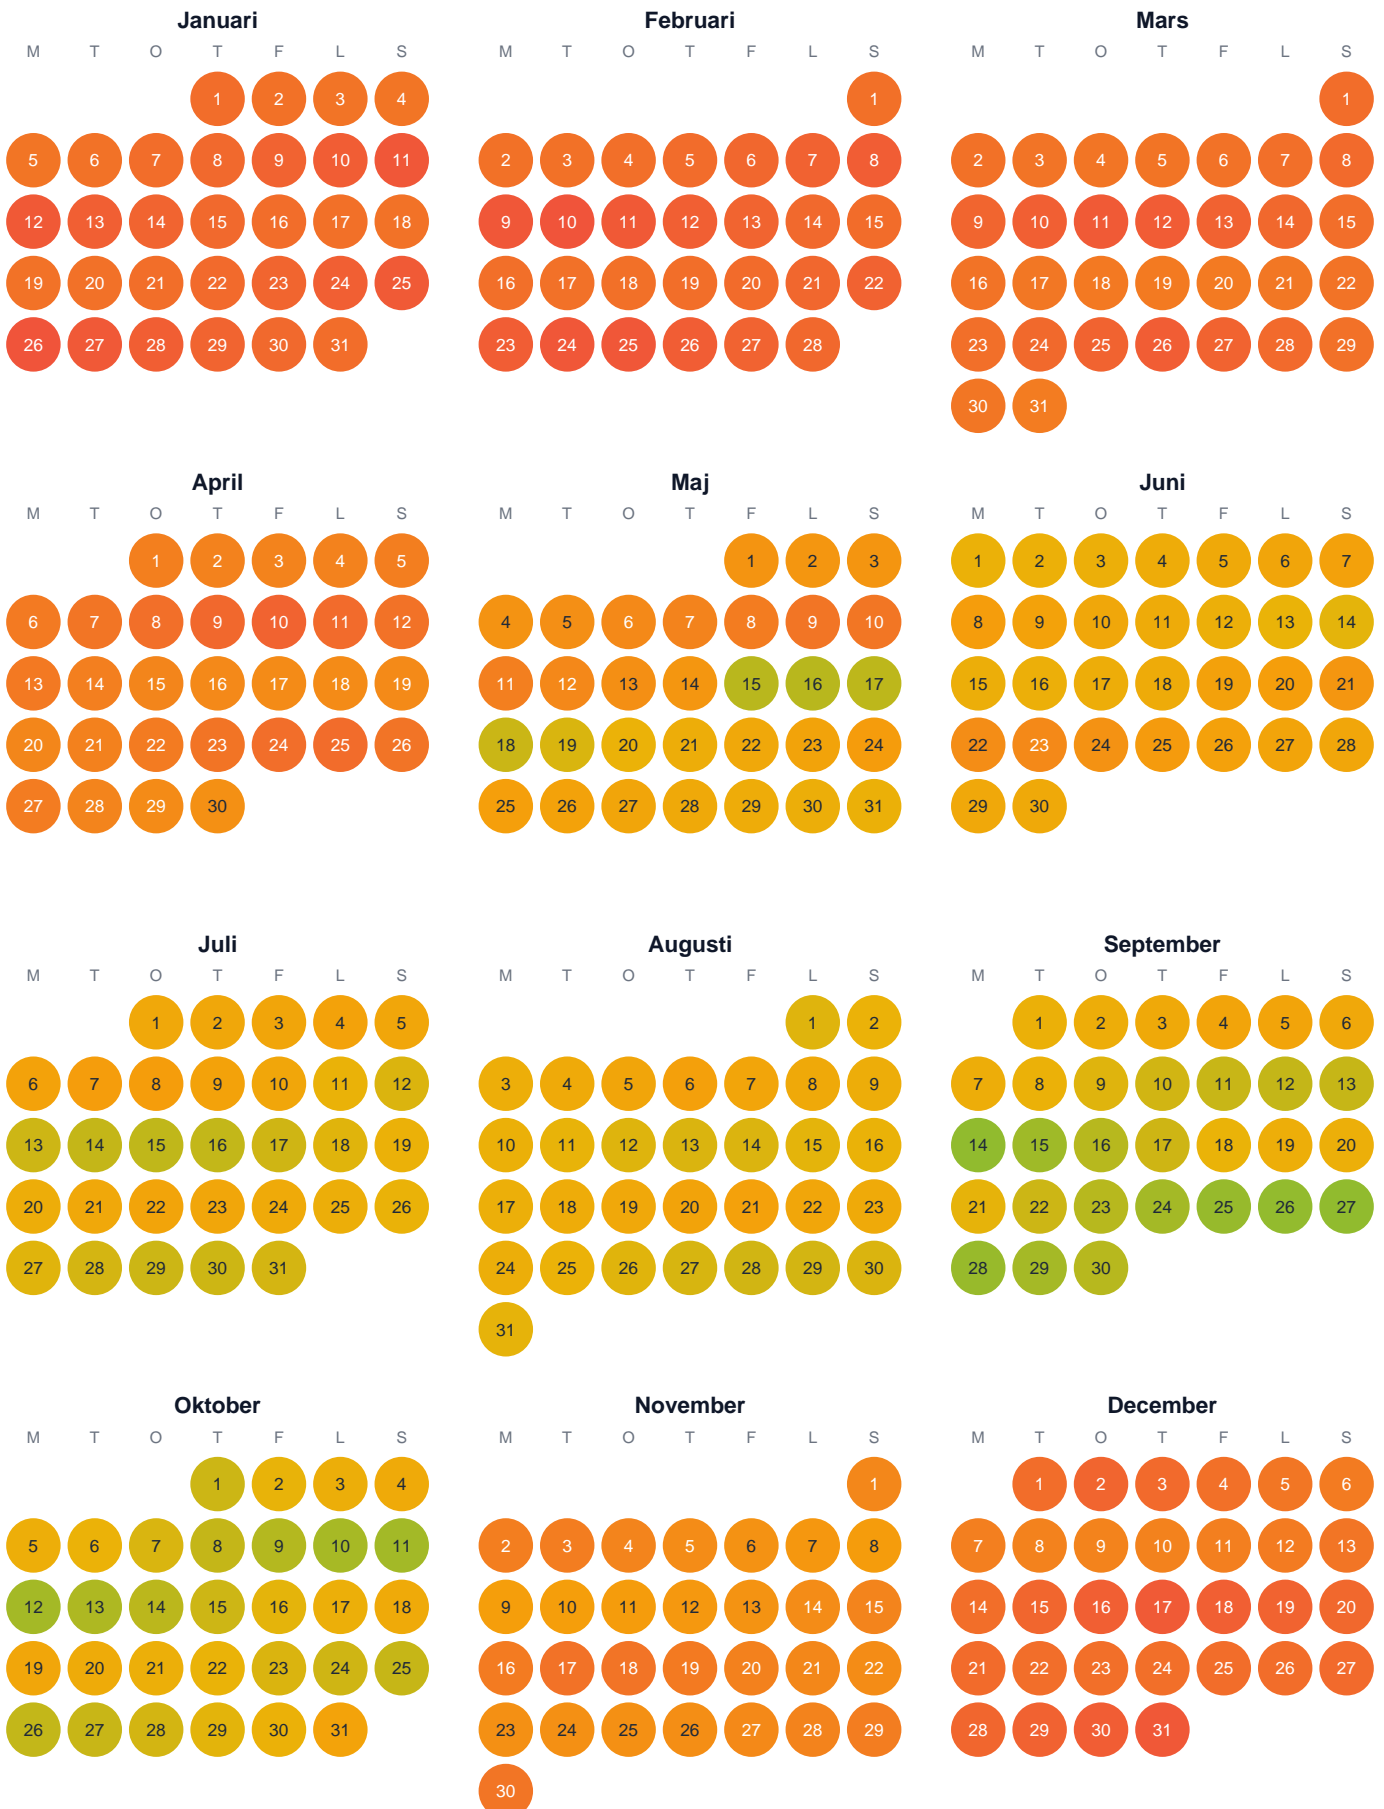

Huggtabell 2026 — Tjärnmyrtjärnarna

Tjärnmyrtjärnarna · Norrbotten · huggtabell.se · modell v1 (2026-06)

Trög Topp