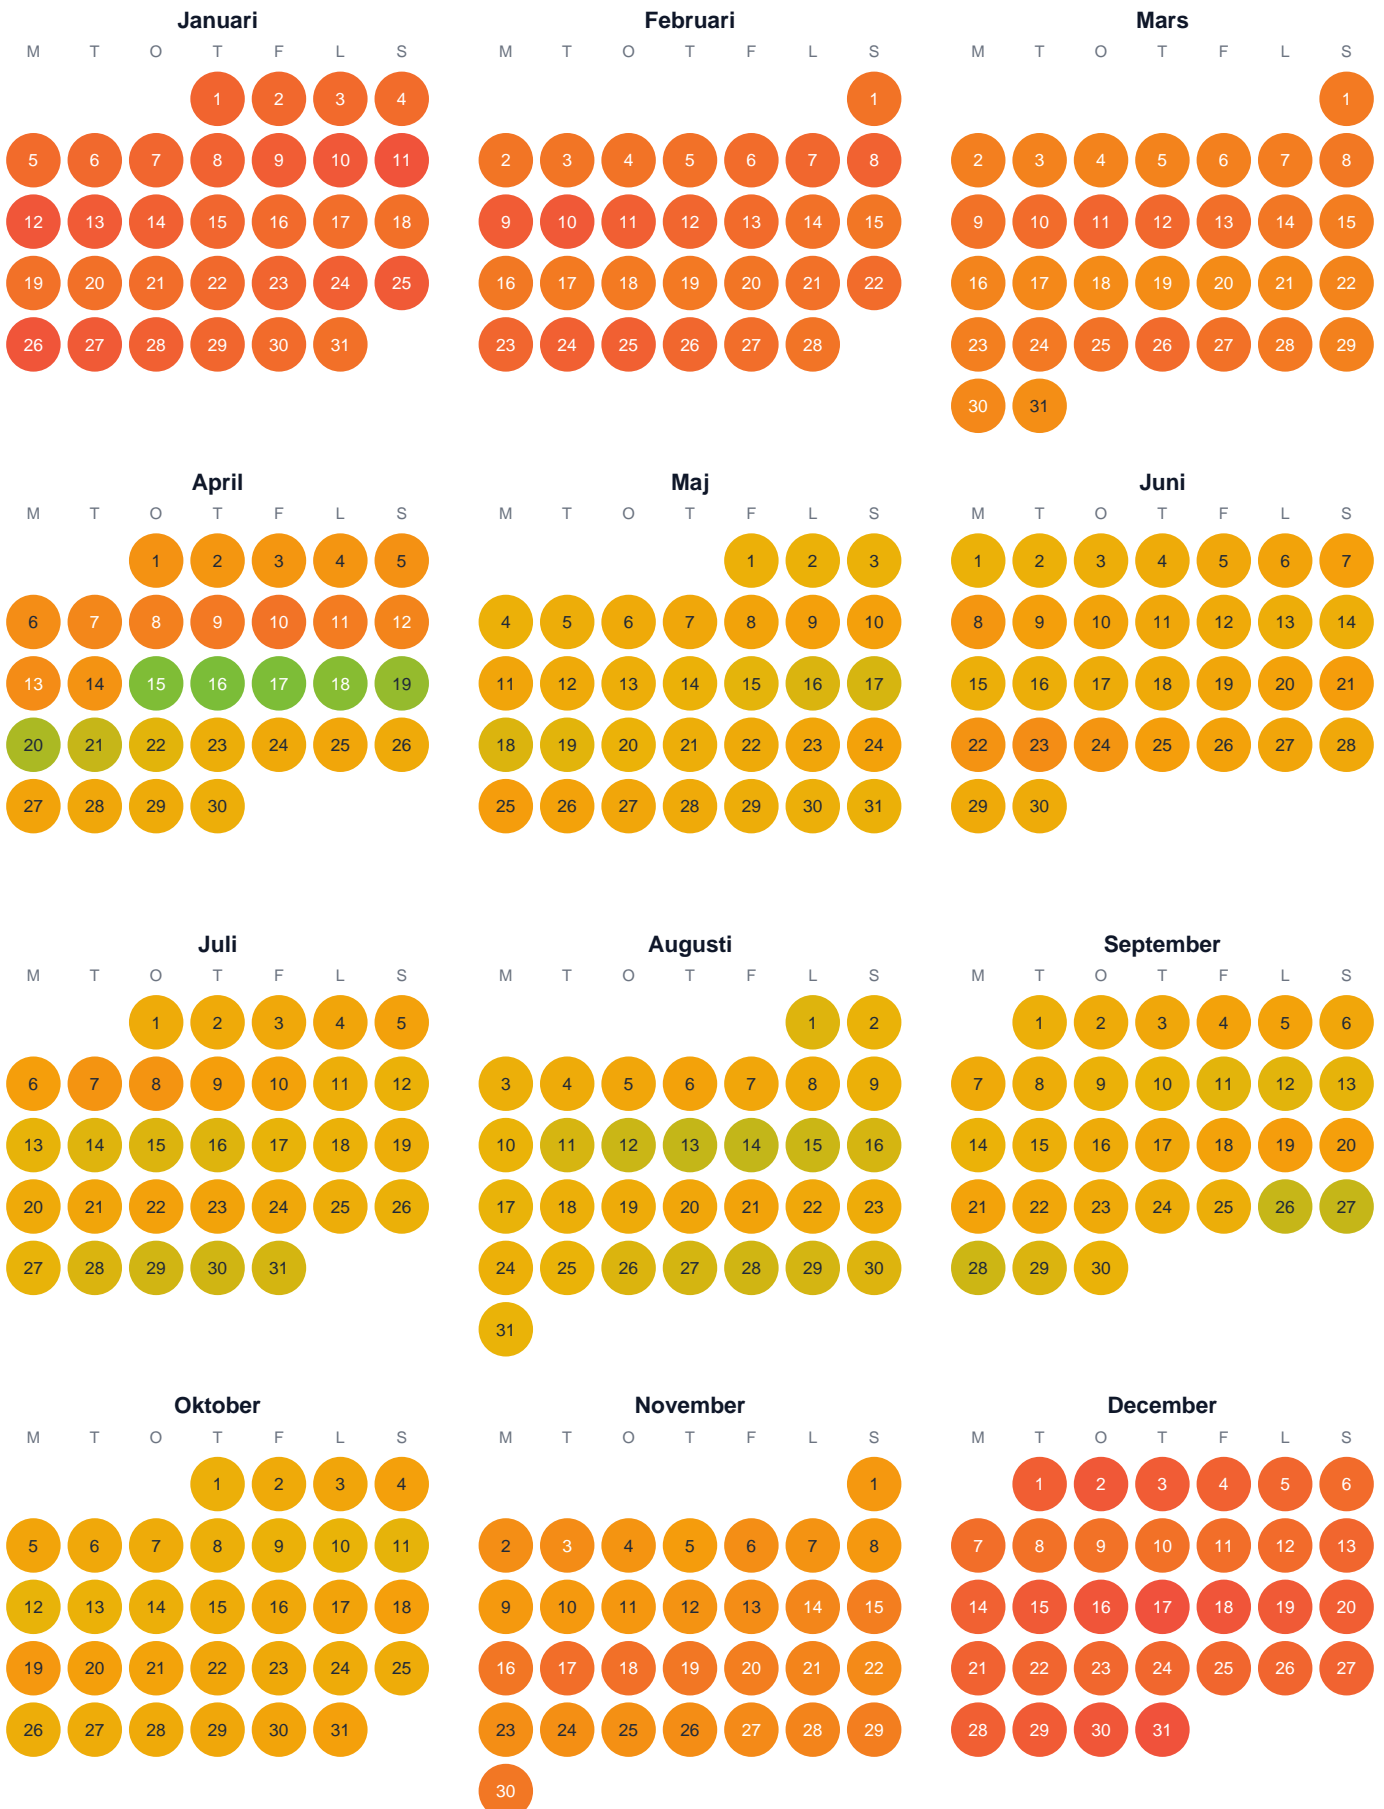

Huggtabell 2026 — Tjärnbodtjärnen

Tjärnbodtjärnen · Västernorrland · huggtabell.se · modell v1 (2026-06)

Trög  Topp