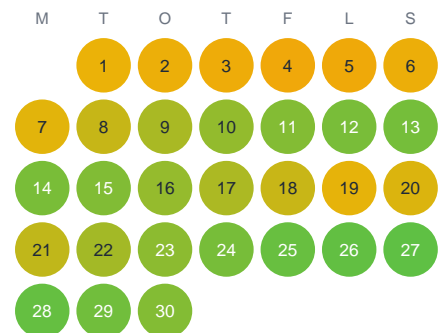

Huggtabell 2026 — Tjännsjön

Tjännsjön · Gävleborg · huggtabell.se · modell v1 (2026-06)

Januari

Februari

Mars

April

Maj

Juni

Juli

Augusti

September

Oktober

November

December